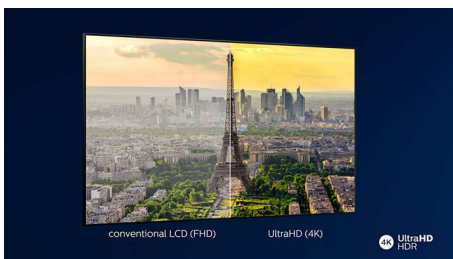

Метална ъглова поставка

Модерен европейски дизайн, който се вижда в плаващата алуминиева стойка с тъмносребристо покритие, което пасва на ултратънката рамка.

4K Ultra HD

С четири пъти по-добра разделителна способност от стандартните Full HD, Ultra HD осветява екрана Ви с над 8 милиона пиксела и нашата уникална технология Ultra Resolution Upscaling. Насладете се на по-добри изображения, независимо от оригиналното съдържание и се насладете на