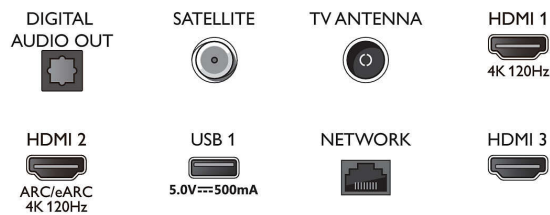

Téléviseur 4K Ambilight

Téléviseur Ambilight 215 cm (85") Moteur P5 Picture Engine - 120 Hz, Principaux formats HDR pris en charge, Google TV™

Caractéristiques

Ambilight

- Fonctions Ambilight: S'adapte à la couleur du mur, Mode lounge, Mode jeu, Musique Ambilight, AmbiWakeup, AmbiSleep, compatible avec les enceintes domestiques sans fil Philips, Animation de démarrage Ambilight
- Version Ambilight: 3 côtés

Image/affichage

- Diagonale de l'écran (pouces): 85 pouces
- Diagonale de l'écran (cm): 215 cm
- Afficheur: LED 4K Ultra HD
- Résolution d'écran: 3840 x 2160

- Fréquence de rafraîchissement natif: 120 Hz
- Moteur d'images: Moteur P5 Perfect Picture Engine
- Amélioration de l'image: Micro Dimming Pro, Wide Color Gamut 90 % DCI/P3, HDR10+, Dolby Vision, CalMAN Ready, Perfect Natural Motion, HLG (Hybrid Log Gamma)

Résolution d'entrée de l'écran

- Résolution - fréquence de rafraîchissement: 576p-50 Hz, 640 x 480 - 60 Hz, 720p - 50 Hz, 60 Hz, 1920 x 1080p - 24 Hz, 25 Hz, 30 Hz, 50 Hz, , 60 Hz, 100 Hz, 120 Hz., 2560 x 1440 - 60 Hz,

120 Hz, 3840 x 2160p - 24 Hz, 25 Hz, 30 Hz, 50 Hz, , 60 Hz, 100 Hz, 120 Hz.

Tuner/réception/transmission

- TV numérique: DVB-T/T2/T2-HD/C/S/S2
- Guide des programmes de télévision*: Guide électronique de programmes 8 j.
- Indication de l'intensité du signal
- Télétexte: Hypertexte 1 000 pages
- Compatible HEVC

Android TV

- Système d'exploitation: Google TV™

Connections

Side

Bottom