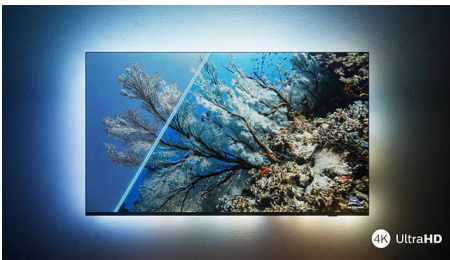

Une image ultra-nette

Quel que soit le contenu, profitez d'une image lumineuse et ultra-nette aux couleurs vives. De

plus, ce téléviseur 4K (UHD) Ambilight est compatible avec les principaux formats HDR. Vous verrez donc plus de détails, même dans les zones sombres et claires, sur des contenus HDR en streaming.