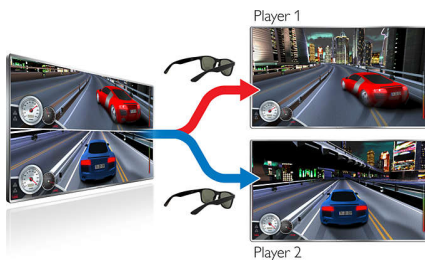

Основные особенности

Технология Active 3D Max

Благодаря технологии 3D Max действие 3D-фильмов перенесется в вашу гостиную. Сочетание сверхбыстрой ЖК-панели и активных очков обеспечивает реалистичную глубину и восхитительное высокое разрешение Full HD. Очки 3D Max в сочетании с телевизором 3D Max — это новая грань качества 3D.

3D Max и телевизор Full HD 3D

Активные очки 3D гарантируют потрясающее качество Full HD 3D на всех телевизорах 3D Max и на телевизорах более ранних моделей Full HD 3D Ready.

Полноэкранный режим 3D Max для двух игроков

При использовании активных очков 3D Max вы сможете играть в полноэкранный режим для двух игроков. Обычно во время игр в 2D для двух

участников каждый игрок видит свою часть игры только на половине экрана. Благодаря технологии 3D теперь оба игрока одновременно могут наслаждаться игрой в полноэкранный режим, для этого достаточно лишь нажать кнопку на очках.

Гибкие и легкие

Легкие и пластичные материалы настолько приятны на ощупь, что вы вообще забудете о том, что на вас очки.

Оптимальный угол поля изображения

Широкоугольные линзы и легкий изгиб подходят большинству пользователей, включая даже тех, кто носит очки. Дополнительный крючок в верхней части оправы позволяет прикрепить очки Easy 3D к личным очкам пользователя.