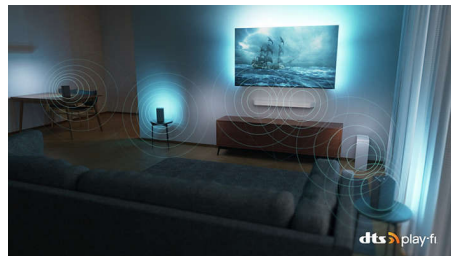

DTS Play-Fi

Lieliska, skaidra televizora skaņa. Ja vēlaties vairāk, Philips Wireless Home System ar DTS Play-Fi ļauj dažu sekunžu laikā izveidot

savienojumu ar saderīgiem Soundbar skaļruņiem un bezvadu skaļruņiem. Jūs pat varat izveidot mājas kinozāles telpiskās skaņas sistēmu, izmantojot savu televizoru kā centrālo skaļruni.