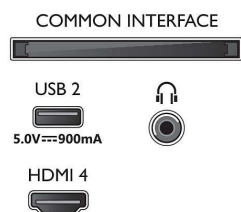

4K Ambilight TV

139 cm (55") Ambilight TV P5 attēlu dzinis, 120 Hz, Galvenie HDR formāti tiek atbalstīti, Google TV™

55PUS8818/12

Specifikācijas

Ambilight

- Ambilight funkcijas: Pielāgošanās sienas krāsai, Lounge režīms, Spēļu režīms, Ambilight Music, AmbiWakeup, AmbiSleep, darbojas ar Philips bezvadu mājas skaļruņiem, Ambilight palaišanas animācija
- Ambilight versija: Trīspusēja

Attēls/displejs

- Ekrāna diagonālais garums (collas): 55 colla
- Ekrāna diagonālais garums (metriskajā sistēmā): 139 cm
- Displejs: 4K Ultra HD LED

- Panela izšķirtspēja: 3840 x 2160
- Vietējā atsvaidzes intensitāte: 120 Hz
- Attēlu programma: P5 Perfect Picture dzinis
- Attēla uzlabošana: Micro Dimming Pro, Plaša krāsu gamma 90% DCI/P3, HDR10+, Dolby Vision, Gatavs lietošanai ar CalMAN, Perfect Natural Motion, HLG (Hybrid Log Gamma)

Displeja ievades izšķirtspēja

- Izšķirtspēja – atsvaidzes intensitāte: 576p – 50 Hz, 640 x 480 – 60 Hz, 720p – 50 Hz, 60 Hz, 1920 x 1080p – 24 Hz, 25 Hz, 30 Hz, 50 Hz, , 60 Hz, 100 Hz, 120 Hz., 2560 x 1440 – 60 Hz,

120 Hz, 3840 x 2160p – 24 Hz, 25 Hz, 30 Hz, 50 Hz, , 60 Hz, 100 Hz, 120 Hz.

Uztvērējs/uztveršana/pārtraide

- Digitālā TV: DVB-T/T2/T2-HD/C/S/S2
- Video atskaņošana: PAL, SECAM
- TV pārraīžu ceļvedis*: 8 dienu elektroniskā TV programma
- Signāla stipruma indikators
- Teleteksts: 1000 lapu hiperteksts
- HEVC atbalsts

Connections

Side