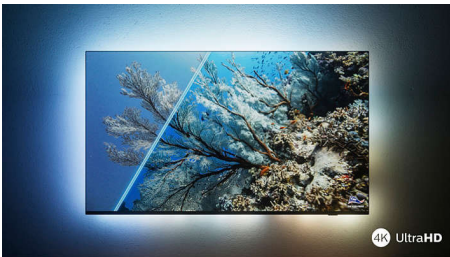

Īpaši ass attēls

Lai ko jūs skatītos, jūs izbaudīsiet spilgtu, īpaši asu attēlu ar dzīvīgām krāsām. Turklāt šis 4K (UHD) Ambilight TV ir saderīgs ar visiem galvenajiem HDR formātiem, tāpēc saskatīsiet sīkākās detaļas pat tumšās un gaišās zonās, straumējot HDR saturu.