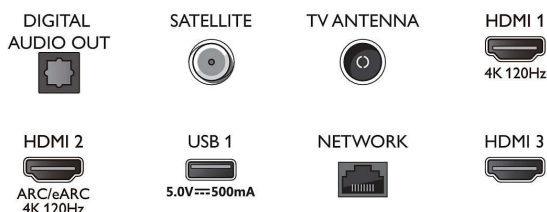

Connections

Side

Bottom

Specifikācijas

Android TV

- OS: Google TV™
- Iepriekš instalētās aplikācijas: Google Play Movies*, Google Search, YouTube, Netflix, Apple TV, Amazon Prime Video, Disney+, YouTube Music, Fitnesa lietotne, Ambilight Aurora
- Atmiņas izmērs (zibatmiņa): 16 GB*
- Spēļu mākonis: Geforce Now