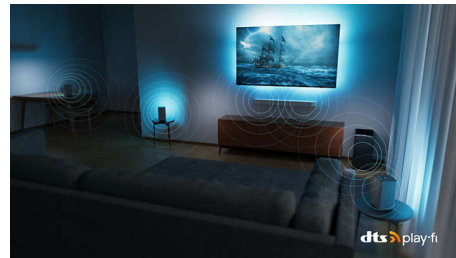

Съвместимост с DTS Play-Fi

Безжичната домашна система Philips, захранвана от DTS Play-Fi, ви позволява да се свържете със съвместими тонколони и безжични високоговорители в дома си за секунди. Слушайте филми в кухнята. Възпроизвеждайте музика навсякъде. Можете дори да създадете система за домашно кино със съраунд звук, като използвате вашия телевизор Philips като централен високоговорител.