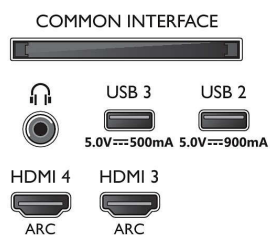

Видеопроцесор P5 AI perfect picture Звук от Dolby Atmos, 4-странен Ambilight TV, 139 см (55") Android TV

55OLED837/12

Спецификации

Ambilight

- Функции на Ambilight: Вграден Ambilight+Hue, Музика с Ambilight, Режим игра, Адаптиране към цвета на стената, Режим "фоайе", AmbiWakeUp, AmbiSleep, Безжични домашни високоговорители Philips, Ambilight AuraGo, Анимация при стартиране на Ambilight
- Версия на Ambilight: следващо поколение 4-странен

Картина/дисплей

- Размер на екрана по диагонал (метрична с-ма):

139 см

- Дисплей: 4K Ultra HD OLED
- Разделителна способност на екрана: 3840 x 2160
- Основна скорост на обновяване: 120 Hz
- Блок за обработка на картината: Видеопроцесор P5 AI Perfect Picture
- Подобрене на картината: Широка цветова гама 99% DCI/P3, Dolby Vision, Perfect Natural Motion, Micro Dimming Perfect, A.I. PQ режим, CalMAN Ready, Адаптивен HDR10+, Подобрен IMAX режим, Режим "Режисьор"
- Размер на екрана по диагонал (инчове): 55 инча

Входна разделителна способност на дисплея

- Разделителна способност – Скорост на обновяване: 576p – 50 Hz, 640 x 480 – 60 Hz, 720p-50 Hz, 60 Hz, 2560 x 1440 – 60 Hz, 120 Hz, 1920 x 1080p – 24 Hz, 25 Hz, 30 Hz, 50 Hz, 3840 x 2160p – 24 Hz, 25 Hz, 30 Hz, 50 Hz, 60 Hz, 100 Hz, 120 Hz.

Тунер / Приемане / Предаване

- Цифров телевизор: DVB-T/T2/T2-HD/C/S/S2
- Телевизионен справочник на програмите*: Електронен справочник на програмите за 8 дни

Connections

Side