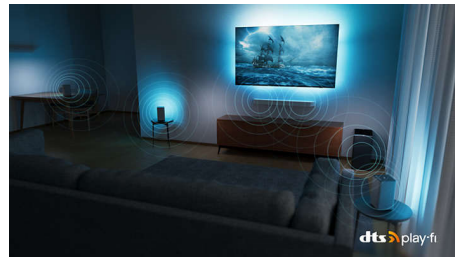

65PUS8807/12

Съвместимост с DTS Play-Fi

Безжичната домашна система Philips, захранвана от DTS Play-Fi, ви позволява да се свържете със съвместими тонколони и безжични високоговорители в дома си за секунди. Слушайте филми в кухнята. Възпроизвеждайте музика навсякъде. Можете дори да създадете система за домашно кино със съраунд звук, като използвате вашия телевизор Philips като централен високоговорител.