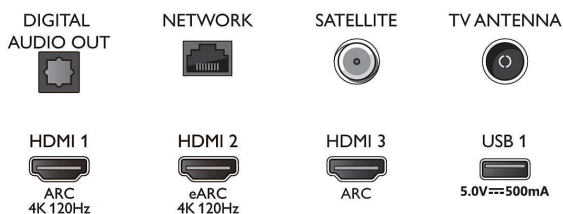

Тунер / Приемане / Предаване

- Цифров телевизор: DVB-T/T2/T2-HD/C/S/S2
- Телевизионен справочник на програмите*:

Connections

Side

Bottom

4K UHD LED Android TV

Телевизор с 3-странен Ambilight Поддържа всички основни HDR формати, Видеопроцесор P5 120 Hz, 164 см (65") Android TV