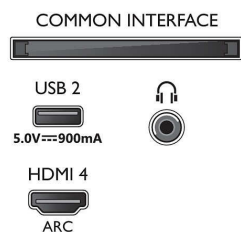

4K UHD LED Android TV

Телевизор с 3-странен Ambilight Поддържа всички основни HDR формати, Видеопроцесор P5 120 Hz, 164 см (65") Android TV

Спецификации

Ambilight

- Функции на Ambilight: Вграден Ambilight+Hue, Музика с Ambilight, Режим игра, Адаптиране към цвета на стената, Режим "фойе", AmbiWakeup, AmbiSleep, Безжични домашни високоговорители Philips, Ambilight Augoга, Анимация при стартиране на Ambilight
- Версия на Ambilight: 3-странен

Картина/дисплей

- Размер на екрана по диагонал (метрична с-ма):

164 см

- Дисплей: 4K Ultra HD LED
- Разделителна способност на екрана: 3840 x 2160
- Основна скорост на обновяване: 120 Hz
- Блок за обработка на картината: Видео процесор P5 Perfect Picture
- Подобрене на картината: Dolby Vision, HDR10+, Micro Dimming Pro, Режим "Режисьор", Natural Motion, Широка цветова гама 90% DCI/P3, CalMAN Ready
- Размер на екрана по диагонал (инчове): 65 инча

65PUS8807/12

Входна разделителна способност на дисплея

- Разделителна способност – Скорост на обновяване: 576p – 50 Hz, 640 x 480 – 60 Hz, 720p-50 Hz, 60 Hz, 2560 x 1440 – 60 Hz, 120 Hz, 1920 x 1080p – 24 Hz, 25 Hz, 30 Hz, 50 Hz, 3840 x 2160p – 24 Hz, 25 Hz, 30 Hz, 50 Hz, , 60 Hz, 100 Hz, 120 Hz.

Тунер / Приемане / Предаване

- Цифров телевизор: DVB-T/T2/T2-HD/C/S/S2
- Телевизионен справочник на програмите*:

Connections

Side