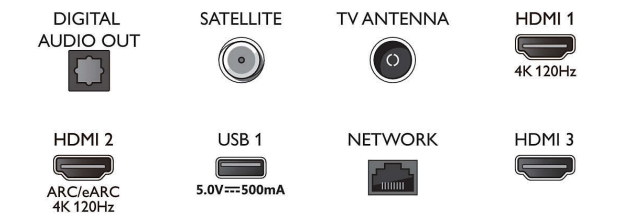

Image/affichage

- Diagonale de l'écran (pouces): 75 pouces
- Diagonale de l'écran (cm): 189 cm
- Afficheur: LED 4K Ultra HD
- Résolution d'écran: 3840 x 2160

- Fréquence de rafraîchissement natif: 120 Hz
- Processeur d'images: Moteur P5 Perfect Picture Engine
- Amélioration de l'image: Micro Dimming Pro, Wide Color Gamut 90 % DCI/P3, HDR10+, Dolby Vision, CalMAN Ready, Perfect Natural Motion, HLG (Hybrid Log Gamma)

Connections

Side

Bottom

Téléviseur 4K Ambilight

Téléviseur Ambilight 189 cm (75") Moteur P5 Picture Engine - 120 Hz, Principaux formats HDR pris en charge, Google TV™

75PUS8848/12

Caractéristiques

Android TV