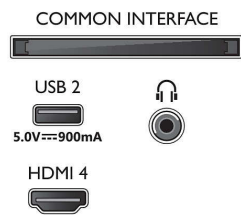

Téléviseur 4K Ambilight

Téléviseur Ambilight 189 cm (75") Moteur P5 Picture Engine - 120 Hz, Principaux formats HDR pris en charge, Google TV™

75PUS8848/12

Caractéristiques

Ambilight

- Fonctions Ambilight: S'adapte à la couleur du mur, Mode lounge, Mode jeu, Musique Ambilight, AmbiWakeup, AmbiSleep, compatible avec les enceintes domestiques sans fil Philips, Animation de démarrage Ambilight
- Version Ambilight: 3 côtés

Image/affichage

- Diagonale de l'écran (pouces): 75 pouces
- Diagonale de l'écran (cm): 189 cm
- Afficheur: LED 4K Ultra HD
- Résolution d'écran: 3840 x 2160

- Fréquence de rafraîchissement natif: 120 Hz
- Processeur d'images: Moteur P5 Perfect Picture Engine
- Amélioration de l'image: Micro Dimming Pro, Wide Color Gamut 90 % DCI/P3, HDR10+, Dolby Vision, CalMAN Ready, Perfect Natural Motion, HLG (Hybrid Log Gamma)

Résolution d'entrée de l'écran

- Résolution - fréquence de rafraîchissement: 576p-50 Hz, 640 x 480 - 60 Hz, 720p - 50 Hz, 60 Hz, 1920 x 1080p - 24 Hz, 25 Hz, 30 Hz, 50 Hz, 60 Hz, 100 Hz, 120 Hz., 2560 x 1440 - 60 Hz,

120 Hz, 3840 x 2160p - 24 Hz, 25 Hz, 30 Hz, 50 Hz, 60 Hz, 100 Hz, 120 Hz.

Tuner/réception/transmission

- TV numérique: DVB-T/T2/T2-HD/C/S/S2
- Lecture vidéo: PAL, SECAM
- Guide des programmes de télévision*: Guide électronique de programmes 8 j.
- Indication de l'intensité du signal
- Télétexte: Hypertexte 1 000 pages
- Compatible HEVC

Connections

Side