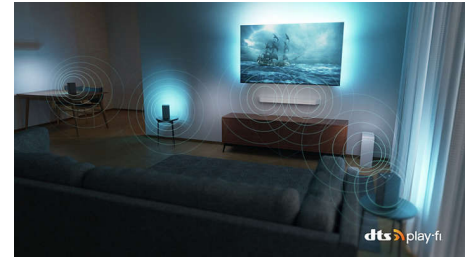

Dolby Vision et Dolby Atmos

Grâce aux technologies Dolby Vision et Dolby Atmos intégrées, vos films, émissions et jeux bénéficient d'une qualité visuelle et sonore incroyable. L'image est fidèle à la vision du réalisateur. Finie, la déception des scènes trop sombres pour comprendre ce qu'il se passe ! Entendez chaque mot clairement. Vivez des effets sonores entièrement immersifs.

75PUS8848/12

DTS Play-Fi

Votre téléviseur diffuse un son clair et de qualité dès le déballage. Si vous souhaitez aller plus loin, le système audio domestique sans fil Philips avec DTS Play-Fi vous permet de connecter des barres de son et des enceintes sans fil compatibles dans toute la maison en quelques secondes. Vous pouvez même créer un système Home Cinéma Surround en utilisant votre téléviseur comme enceinte centrale.