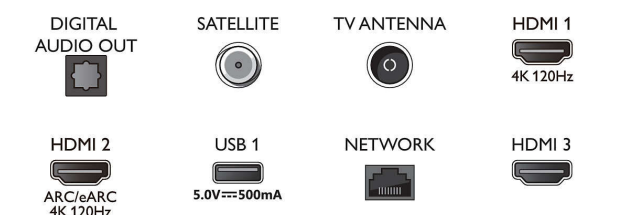

Характеристики

Подсветка Ambilight

- Возможности режима Ambilight: Подстраивается под цвет стены, Режим Lounge, Игровой режим, Музыка Ambilight, AmbiWakeUp, AmbiSleep, Совместимо с Philips Wireless Home Speakers, Анимация запуска Ambilight
- Версия Ambilight: Трехсторонняя

Изображение/дисплей

- Размер экрана по диагонали (в дюймах): 65 (дюймы)
- Размер экрана по диагонали (метрич.): 164 см
- Дисплей: 4K Ultra HD LED

- Разрешение панели: 3840 x 2160
- Базовая частота обновления: 120 Гц
- Процессор обработки изображения: Процессор P5 Perfect Picture
- Улучшение изображения: Технология Micro Dimming Pro, Wide Color Gamut воспроизводит 90 % оттенков DCI-P3, HDR10+, Dolby Vision, Поддержка CalMAN, Perfect Natural Motion, HLG (Hybrid Log Gamma)

Разрешение экрана

- Разрешение при разных частотах обновления: 576р, 50 Гц, 640x480, 60 Гц, 720р, 50 Гц, 60 Гц,

1920x1080р, 24 Гц, 25 Гц, 30 Гц, 50 Гц, 60 Гц, 100 Гц, 120 Гц, 2560x1440, 60 Гц, 120 Гц, 3840x2160р, 24 Гц, 25 Гц, 30 Гц, 50 Гц, 60 Гц, 100 Гц, 120 Гц.

Тюнер/прием/передача

- Цифровое ТВ: DVB-T/T2/T2-HD/C/S/S2
- Воспроизведение видео: PAL, SECAM
- Телегид*: Электронный гид телепередач на 8 дней
- Индикатор уровня сигнала
- Телетекст: 1000-страничный гипертекст
- Поддержка HEVC

Connections

Side

Bottom