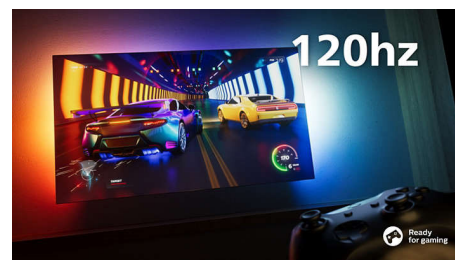

Любовь к играм

Ваш телевизор с Ambilight и HDMI 2.1 позволяет использовать все возможности игровых консолей нового поколения. Совершайте сложные трюки и легко проходите повороты с VRR и FreeSync. Игровой режим Ambilight обеспечит яркие спецэффекты на экране и за его пределами.