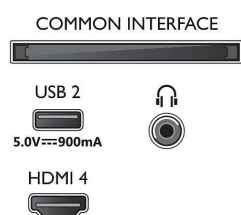

Характеристики

Подсветка Ambilight

- Возможности режима Ambilight: Подстраивается под цвет стены, Режим Lounge, Игровой режим, Музыка Ambilight, AmbiWakeUp, AmbiSleep, Совместимо с Philips Wireless Home Speakers, Анимация запуска Ambilight
- Версия Ambilight: Трехсторонняя

Изображение/дисплей

- Размер экрана по диагонали (в дюймах): 65 (дюймы)
- Размер экрана по диагонали (метрич.): 164 см
- Дисплей: 4K Ultra HD LED

- Разрешение панели: 3840 x 2160
- Базовая частота обновления: 120 Гц
- Процессор обработки изображения: Процессор P5 Perfect Picture
- Улучшение изображения: Технология Micro Dimming Pro, Wide Color Gamut воспроизводит 90 % оттенков DCI-P3, HDR10+, Dolby Vision, Поддержка CalMAN, Perfect Natural Motion, HLG (Hybrid Log Gamma)

Разрешение экрана

- Разрешение при разных частотах обновления: 576р, 50 Гц, 640x480, 60 Гц, 720р, 50 Гц, 60 Гц,

1920x1080р, 24 Гц, 25 Гц, 30 Гц, 50 Гц, 60 Гц, 100 Гц, 120 Гц, 2560x1440, 60 Гц, 120 Гц, 3840x2160р, 24 Гц, 25 Гц, 30 Гц, 50 Гц, 60 Гц, 100 Гц, 120 Гц.

Тюнер/прием/передача

- Цифровое ТВ: DVB-T/T2/T2-HD/C/S/S2
- Воспроизведение видео: PAL, SECAM
- Телегид*: Электронный гид телепередач на 8 дней
- Индикатор уровня сигнала
- Телетекст: 1000-страничный гипертекст
- Поддержка HEVC

Connections

Side