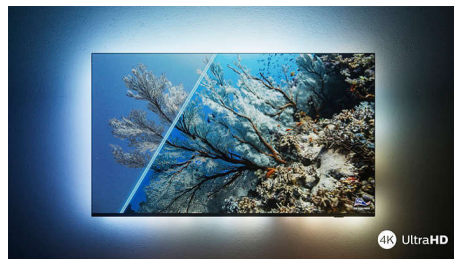

## Сверхчеткая картинка

Этот 4К-телевизор с Ambilight обеспечит яркое и сверхчеткое изображение с насыщенной цветовой гаммой при просмотре любого контента. Он также совместим с основными форматами HDR, где изображение имеет более высокую детализацию в темных и светлых участках кадра, и подойдет для потокового вещания HDR-контента.