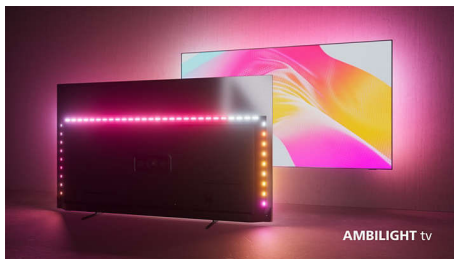

Основные особенности

Телевизор с Ambilight.

Телевизоры с Ambilight — это единственные телевизоры с задней светодиодной подсветкой, которая реагирует на происходящее на экране, создавая эффект погружения с помощью красочного сияния вокруг экрана. Она делает телевизор визуально больше и позволяет получать более яркие впечатления от просмотра передач и фильмов, а также во время игры.