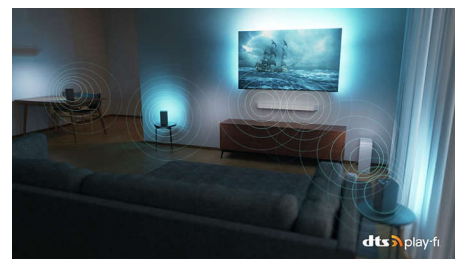

## DTS Play-Fi

Оцените качественный звук с телевизора без дополнительных устройств. Чтобы создать более объемную звуковую сцену, беспроводная аудиосистема для дома Philips с DTS Play-Fi позволит подключать к нему совместимые саундбары и беспроводные АС всего за несколько секунд. Вы даже можете создать систему домашнего кинотеатра с ТВ в качестве центрального динамика.