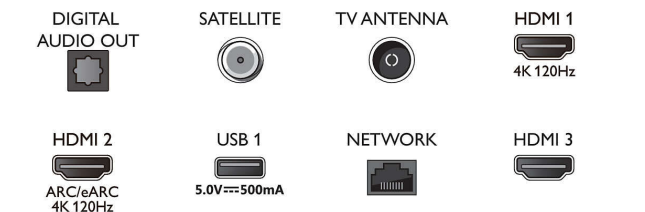

55PUS8848/12

120 Hz, 3840 x 2160p - 24 Hz, 25 Hz, 30 Hz, 50 Hz, , 60 Hz, 100 Hz, 120 Hz.

Tuner/réception/transmission

- TV numérique: DVB-T/T2/T2-HD/C/S/S2
- Lecture vidéo: PAL, SECAM
- Guide des programmes de télévision*: Guide électronique de programmes 8 j.
- Indication de l'intensité du signal
- Télétexte: Hypertexte 1 000 pages
- Compatible HEVC

Connections

Side

Bottom

Téléviseur 4K Ambilight

Téléviseur Ambilight 139 cm (55") Moteur P5 Picture Engine - 120 Hz, Principaux formats HDR pris en charge, Google TV™

Caractéristiques

Android TV

- Système d'exploitation: Google TV™
- Applications intégrées: Google Play Films*, Google Search, YouTube, Netflix, Apple TV, Amazon Prime Video, Disney+, YouTube Music, Application Fitness, Ambilight Aurora
- Taille de la mémoire (flash): 16 Go*
- Cloud de gaming: GeForce NOW