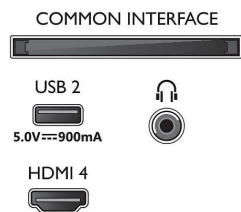

Connections

Side

Bottom

Téléviseur 4K Ambilight

Téléviseur Ambilight 139 cm (55") Moteur P5 Picture Engine - 120 Hz, Principaux formats HDR pris en charge, Google TV™

Caractéristiques

Android TV

- Système d'exploitation: Google TV™
- Applications intégrées: Google Play Films*, Google Search, YouTube, Netflix, Apple TV, Amazon Prime Video, Disney+, YouTube Music, Application Fitness, Ambilight Aurora
- Taille de la mémoire (flash): 16 Go*
- Cloud de gaming: GeForce NOW