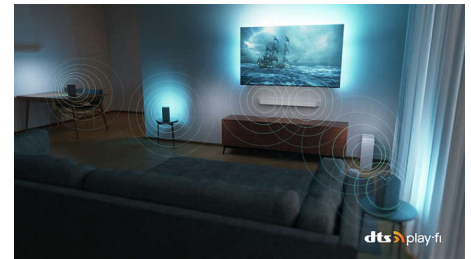

Dolby Vision et Dolby Atmos

Grâce aux technologies Dolby Vision et Dolby Atmos intégrées, vos films, émissions et jeux bénéficient d'une qualité visuelle et sonore incroyable. L'image est fidèle à la vision du réalisateur. Finie, la déception des scènes trop sombres pour comprendre ce qu'il se passe ! Entendez chaque mot clairement. Vivez des effets sonores entièrement immersifs.

55PUS8848/12

DTS Play-Fi

Votre téléviseur diffuse un son clair et de qualité dès le déballage. Si vous souhaitez aller plus loin, le système audio domestique sans fil Philips avec DTS Play-Fi vous permet de connecter des barres de son et des enceintes sans fil compatibles dans toute la maison en quelques secondes. Vous pouvez même créer un système Home Cinéma Surround en utilisant votre téléviseur comme enceinte centrale.