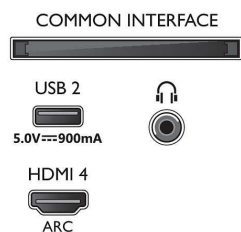

4K UHD LED Android TV

Телевизор с 3-странен Ambilight Поддържа всички основни HDR формати, Видеопроцесор P5 120 Hz, 108 см (43") Android телевизор

43PUS8807/12

Спецификации

Ambilight

- Функции на Ambilight: Вграден Ambilight+Hue, Адаптиране към цвета на стената, Режим "фоайе", Режим игра, Музика с Ambilight, AmbiWakeur, AmbiSleep, Безжични домашни високоговорители Philips, Ambilight Augoга, Анимация при стартиране на Ambilight
- Версия на Ambilight: 3-странен

Картина/дисплей

- Размер на екрана по диагонал (метрична с-ма):

108 см

- Дисплей: 4K Ultra HD LED
- Разделителна способност на екрана: 3840 x 2160
- Основна скорост на обновяване: 120 Hz
- Блок за обработка на картината: Видео процесор P5 Perfect Picture
- Подобрене на картината: Dolby Vision, HDR10+, Micro Dimming Pro, Режим "Режисьор", Natural Motion, Широка цветова гама 90% DCI/P3, CalMAN Ready
- Размер на екрана по диагонал (инчове): 43 инча

Входна разделителна способност на дисплея

- Разделителна способност – Скорост на обновяване: 576p – 50 Hz, 640 x 480 – 60 Hz, 720p-50 Hz, 60 Hz, 2560 x 1440 – 60 Hz, 120 Hz, 1920 x 1080p – 24 Hz, 25 Hz, 30 Hz, 50 Hz, 3840 x 2160p – 24 Hz, 25 Hz, 30 Hz, 50 Hz, , 60 Hz, 100 Hz, 120 Hz.

Тунер / Приемане / Предаване

- Цифров телевизор: DVB-T/T2/T2-HD/C/S/S2
- Телевизионен справочник на програмите*:

Connections

Side