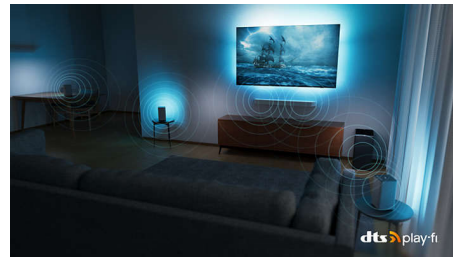

Съвместимост с DTS Play-Fi

Безжичната домашна система Philips, захранвана от DTS Play-Fi, ви позволява да се свържете със съвместими тонколони и безжични високоговорители в дома си за секунди. Слушайте филми в кухнята. Възпроизвеждайте музика навсякъде. Можете дори да създадете система за домашно кино със сурънд звук, като използвате вашия телевизор Philips като централен високоговорител.