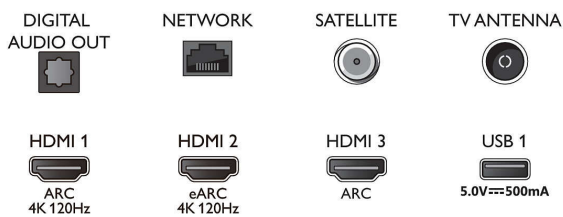

4K UHD LED Android TV

Телевизор с 3-странен Ambilight Поддържа всички основни HDR формати, Видеопроцесор P5 120 Hz, 108 см (43") Android телевизор

43PUS8807/12

Спецификации

Ambilight

- Функции на Ambilight: Вграден Ambilight+Hue, Адаптиране към цвета на стената, Режим "фоайе", Режим игра, Музика с Ambilight, AmbiWakeur, AmbiSleep, Безжични домашни високоговорители Philips, Ambilight Augoга, Анимация при стартиране на Ambilight
- Версия на Ambilight: 3-странен

Картина/дисплей

- Размер на екрана по диагонал (метрична с-ма):

108 см

- Дисплей: 4K Ultra HD LED
- Разделителна способност на екрана: 3840 x 2160
- Основна скорост на обновяване: 120 Hz
- Блок за обработка на картината: Видео процесор P5 Perfect Picture
- Подобрене на картината: Dolby Vision, HDR10+, Micro Dimming Pro, Режим "Режисьор", Natural Motion, Широка цветова гама 90% DCI/P3, CalMAN Ready
- Размер на екрана по диагонал (инчове): 43 инча

Входна разделителна способност на дисплея

- Разделителна способност – Скорост на обновяване: 576p – 50 Hz, 640 x 480 – 60 Hz, 720p-50 Hz, 60 Hz, 2560 x 1440 – 60 Hz, 120 Hz, 1920 x 1080p – 24 Hz, 25 Hz, 30 Hz, 50 Hz, 3840 x 2160p – 24 Hz, 25 Hz, 30 Hz, 50 Hz, , 60 Hz, 100 Hz, 120 Hz.

Тунер / Приемане / Предаване

- Цифров телевизор: DVB-T/T2/T2-HD/C/S/S2
- Телевизионен справочник на програмите*:

Connections

Side

Bottom