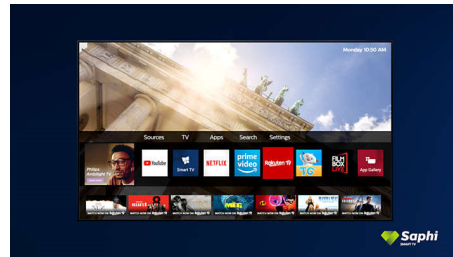

### Saphi Smart телевизор

SAPHI е бърза, интуитивна операционна система, която превръща използването на вашия Philips Smart TV в истинско удоволствие. Насладявайте се на страхотно качество на картината и достъп с един бутон до ясно меню, базирано на икони. Работете с телевизора си с лекота и бързо навигирайте до популярни приложения за Philips Smart TV, включително YouTube, Netflix и други.