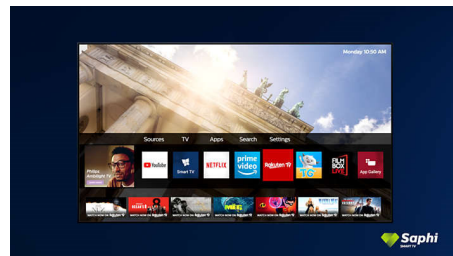

Колекция SAPHI TV

Колекция телевизори Philips. Netflix, Prime Video и други.