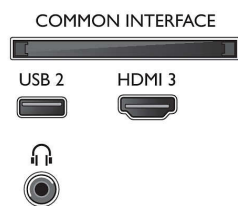

Спецификации

Ambilight

- Версия на Ambilight: 3-странен

Картина/дисплей

- Съотношение на размерите на картината: 16:9
- Размер на екрана по диагонал (метрична с-ма): 139 см
- Дисплей: 4K Ultra HD LED
- Разделителна способност на екрана: 3840 x 2160
- Подобрение на картината: Micro Dimming, Pixel Precise Ultra HD, Разделителна способност Ultra, 1200 PPI
- Размер на екрана по диагонал (инчове): 55 инча

Поддържана разделителна способност на дисплея

- Компютърни входове на всички HDMI: до 4K UHD 3840 x 2160 при 60 Hz
- Видео входове на всички HDMI: до 4K UHD 3840 x 2160 при 60 Hz, Поддържан HDR, HDR10/HLG (Hybrid Log Gamma), HDR10+/Dolby Vision

Тuner / Приемане / Предаване

- Цифров телевизор: DVB-T/T2/T2-HD/C/S/S2
- Възпроизвеждане на видео: NTSC, PAL, SECAM
- Поддръжка на MPEG: MPEG2, MPEG4
- Телевизионен справочник на програмите*:

- Електронен справочник на програмите за 8 дни
- Индикатор за силата на сигнала
- Телетекст: 1000 страници Hypertext
- HEVC поддръжка

Функции на Smart TV

- Взаимодействие с потребителя: SimplyShare, Wi-Fi Miracast certified*
- Интерактивна телевизия: HbbTV
- Програма: Pause TV, USB запис*
- Приложения от Smart TV*: Онлайн видео магазини, Свободен интернет браузър, Телевизия по заявка, YouTube
- Лесно инсталиране: Автоматично откриване на

Connections

Side