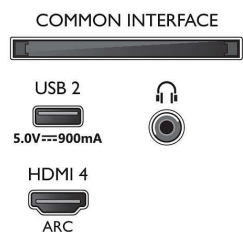

4K UHD LED Android TV

Телевизор с 3-странен Ambilight Поддържа всички основни HDR формати, Видео процесор P5 Perfect Picture, 146 см (58") Android TV

Спецификации

Ambilight

- Функции на Ambilight: Вграден Ambilight+Hue, Музика с Ambilight, Режим игра, Адаптиране към цвета на стената, Режим "фоайе", AmbiWakeUp, AmbiSleep, Безжични домашни високоговорители Philips
- Версия на Ambilight: 3-странен

Картина/дисплей

- Съотношение на размерите на картината: 16:9
- Размер на екрана по диагонал (инчове): 58 инч
- Размер на екрана по диагонал (метрична с-ма):

146 см

- Дисплей: 4K Ultra HD LED
- Разделителна способност на екрана: 3840 x 2160
- Блок за обработка на картината: Видео процесор P5 Perfect Picture
- Подобрене на картината: Разделителна способност Ultra, HDR10+, Dolby Vision, Micro Dimming Pro, ISF управление на цветовете
- Размер на екрана по диагонал (инчове): 58 инча

Поддържана разделителна способност на

58PUS8546/12

Дисплея

- Компютърни входове на всички HDMI: Поддържан HDR, HDR10/HLG, до 4K UHD 3840 x 2160 при 60 Hz, Поддържан HDR, HDR10+/HLG
- Видео входове на всички HDMI: до 4K UHD 3840 x 2160 при 60 Hz, Поддържан HDR, HDR10/HLG (Hybrid Log Gamma), HDR10+/Dolby Vision

Тунер / Приемане / Предаване

- Цифров телевизор: DVB-T/T2/T2-HD/C/S/S2
- Възпроизвеждане на видео: PAL, SECAM
- Поддръжка на MPEG: MPEG2, MPEG4

Connections

Side