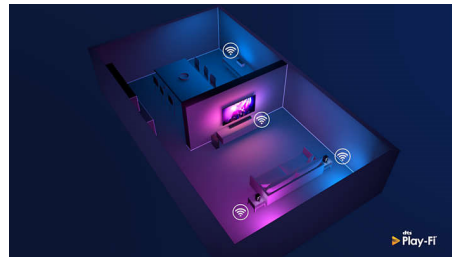

Съвместимост с DTS Play-Fi

С DTS Play-Fi на вашия телевизор Philips можете да се свързвате със съвместими високоговорители във всяка стая. Имате безжични високоговорители в кухнята? Слушайте филма, докато приготвяте лека закуска, или следете спортните коментари, докато вземате напитки за всички.