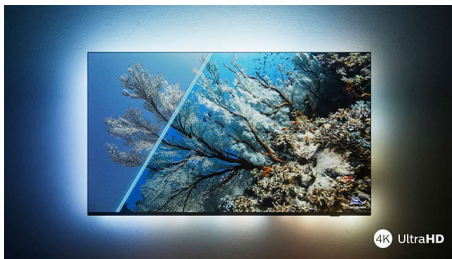

Imagens ultra nítidas

Independentemente do que estiver a ver, este televisor LED 4K Ambilight proporciona-lhe uma imagem brilhante e ultranítida com cores vivas. O televisor é compatível com todos os principais formatos de HDR, para que possa ver mais detalhes, mesmo em áreas mais luminosas e mais escuras, quando estiver a transmitir conteúdo HDR.