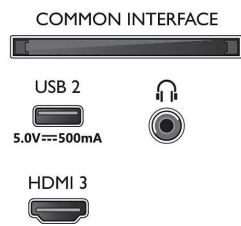

- Tamanho do ecrã na diagonal (pol.): 70 polegada
- Tamanho do ecrã na diagonal (métrico): 177 cm
- Visor: LED 4K Ultra HD

- Resolução do painel: 3840 x 2160
- Taxa de atualização nativa: 60 Hz
- Motor de imagem: Pixel Precise Ultra HD
- Melhoramento de imagem: HDR10, HLG (Hybrid Log Gamma), Compatível com HDR10+, Dolby Vision, Natural Motion

Smart TV

- OS: Smart TV com SO melhorado

Connections

Side

Bottom

Televisor 4K com Ambilight

Televisor Ambilight de 177 cm (70") Suporta os principais formatos de HDR, Som Dolby Atmos, Philips Smart TV

Especificações