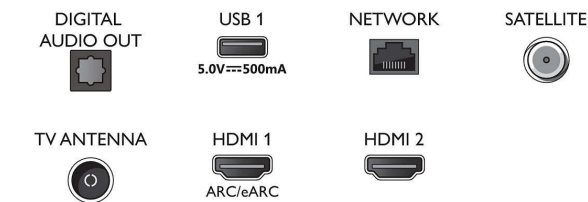

Smart TV

- OS: Smart TV com SO melhorado

Connections

Side

Bottom

Televisor 4K com Ambilight

Televisor Ambilight de 177 cm (70") Suporta os principais formatos de HDR, Som Dolby Atmos, Philips Smart TV

Especificações