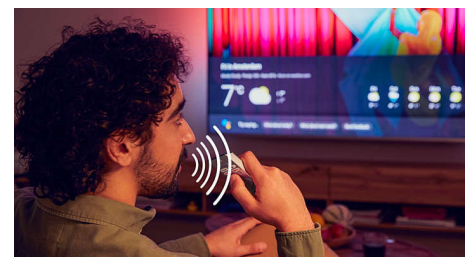

MI balss vadība

Jūs varat izvēlēties balss asistentus. Tālrunī nospiediet Google Assistant pogu un izmantojiet balsi, lai meklētu filmas un raidījumus, iegūtu ieteikumus, pārvaldītu viedas mājas ierīces un paveiktu daudz ko citu. Varat arī lūgt asistentam Alexa pārvaldīt televizoru, izmantojot ierīces, kurās darbojas Alexa.

AMBILIGHT tv

Perfect Picture Engine

Dolby VISION-ATMOS

dts play-fi

AMD FreeSync Premium

Google TV

Ok Google