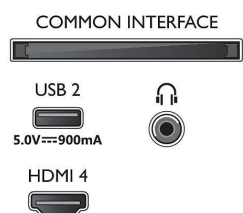

4K Ambilight TV

126 cm (50") Ambilight TV P5 Perfect Picture dzinis, Galvenie HDR formāti tiek atbalstīti, Google TV™

50PUS8518/12

Specifikācijas

Ambilight

- Ambilight funkcijas: Pielāgošanās sienas krāsai, Lounge režīms, Spēļu režīms, Ambilight Music, AmbiWakeup, AmbiSleep, darbojas ar Philips bezvadu mājas skaļruņiem, Ambilight palaišanas animācija
- Ambilight versija: Trīspusēja

Attēls/displejs

- Ekrāna diagonāles garums (collas): 50 colla
- Ekrāna diagonāles garums (metriskajā sistēmā): 126 cm
- Displejs: 4K Ultra HD LED

- Panela izšķirtspēja: 3840 x 2160
- Vietējā atsvaidzes intensitāte: 60 Hz
- Attēlu programma: P5 Perfect Picture dzinis
- Attēla uzlabošana: Dolby Vision, HDR10+, Micro Dimming Pro, Natural Motion, Plaša krāsu gamma 90% DCI/P3, Gatavs lietošanai ar CalMAN, HLG (Hybrid Log Gamma)

Displeja ievades izšķirtspēja

- Izšķirtspēja – atsvaidzes intensitāte: 576p – 50 Hz, 640 x 480 – 60 Hz, 720p – 50 Hz, 60 Hz, 1920 x 1080p – 24 Hz, 25 Hz, 30 Hz, , 50 Hz, 60 Hz, 2560 x 1440 – 60 Hz, 3840 x 2160p –

24 Hz, 25 Hz, 30 Hz, , 50 Hz, 60 Hz

Uztvērējs/uztveršana/pārraide

- Digitālā TV: DVB-T/T2/T2-HD/C/S/S2
- Video atskaņošana: PAL, SECAM
- TV pārraižu ceļvedis*: 8 dienu elektroniskā TV programma
- Signāla stipruma indikators
- Teleteksts: 1000 lapu hiperteksts
- HEVC atbalsts

Android TV

- OS: Google TV™

Connections

Side