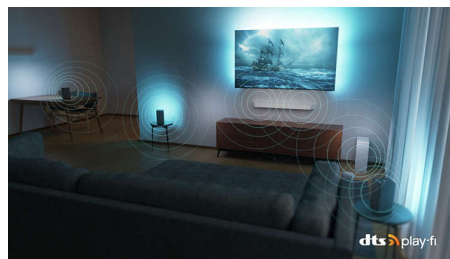

DTS Play-Fi

Lieliska, skaidra televizora skaņa. Ja vēlaties vairāk, Philips Wireless Home System ar DTS Play-Fi ļauj dažu sekunžu laikā izveidot savienojumu ar saderīgiem Soundbar skaļruņiem un bezvadu skaļruņiem. Jūs pat varat izveidot mājas kinozāles telpiskās skaņas sistēmu, izmantojot savu televizoru kā centrālo skaļruņi.