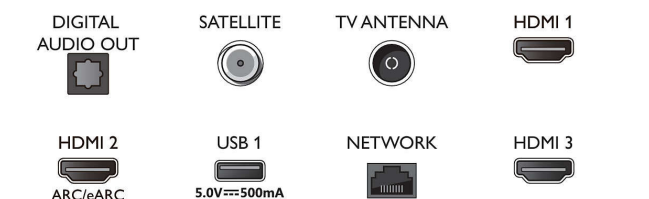

Attēls/displejs

- Ekrāna diagonāles garums (collas): 50 colla
- Ekrāna diagonāles garums (metriskajā sistēmā): 126 cm
- Displejs: 4K Ultra HD LED

- Panela izšķirtspēja: 3840 x 2160
- Vietējā atsvaidzes intensitāte: 60 Hz
- Attēlu programma: P5 Perfect Picture dzinis
- Attēla uzlabošana: Dolby Vision, HDR10+, Micro Dimming Pro, Natural Motion, Plaša krāsu gamma 90% DCI/P3, Gatavs lietošanai ar CalMAN, HLG (Hybrid Log Gamma)

Android TV

- OS: Google TV™

Connections

Side

Bottom

Specifikācijas

- Iepriekš instalētās aplikācijas: Google Play Movies*, Google Search, YouTube, Netflix, Apple TV, Amazon Prime Video, Disney+, YouTube Music, Fitnesa lietotne, Ambilight Aurora
- Atmiņas izmērs (zibatmiņa): 16 GB*
- Spēļu mākonis: Geforce Now