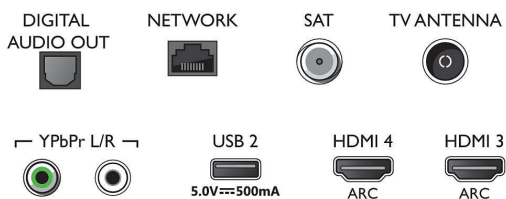

Тuner / Приемане / Предаване

- Цифров телевизор: DVB-T/T2/T2-HD/C/S/S2

Connections

Side

Bottom

4K UHD LED Android TV

Телевизор Ambilight 126 см (50") Индекс на качеството на образа 1700, HDR 10+, Видео процесор P5 Perfect Picture