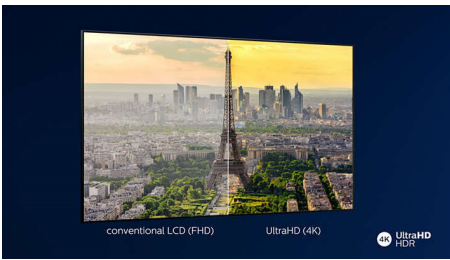

4K UHD

Ярък 4K LED TV. Жива HDR картина. Плавно движение. Philips 4K UHD TV вдъхва живот на съдържанието с богати цветове и ясен контраст. Изображенията имат по-голяма дълбочина, а движението е гладко. Филми, шоута, игри и други изглеждат страхотно, независимо от източника.