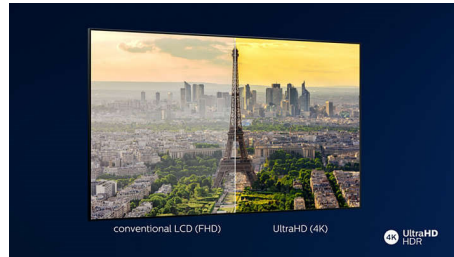

Поддържа се HDR10+

Вашият телевизор на Philips е предварително настроен, за да се възползвате максимално от видео формата HDR10+. Контрастът, цветът и нивата на яркостта се регулират от кадър до кадър. Независимо дали става въпрос за любимия сериал или за новия хит, сенките ще бъдат по-дълбоки. Ярките повърхности ще блестят. Цветовете ще бъдат по-истински.