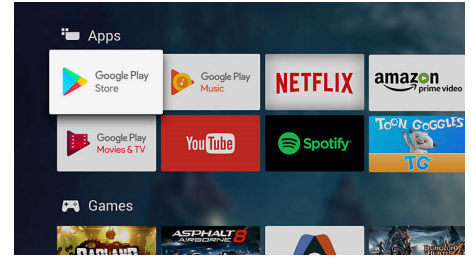

ТВ съдържание

Идете отвъд традиционното телевизионно програмиране с Google Play Магазина и галерията с приложения на Philips. Изживейте безкрайно много филми, телевизия, музика, приложения и игри онлайн. Още неща, на които да се радвате.

Изкуствен интелект с гласово управление.

Управлявайте вашия Android телевизор на Philips с гласа си. Искате да поиграете, да гледате Netflix или да откриете съдържание и приложения в Google Play Магазин? Само кажете на телевизора си. Можете дори да управлявате всички домашни смарт устройства, съвместими с Google Assistant, като например да приглушите светлината и да настроите термостата за филмовата вечер. Без да ставате от дивана. Дните на търсене на дистанционното управление на телевизора свършиха. Сега вече можете да използвате гласа си, за да управлявате вашия Android телевизор на Philips чрез устройства, съвместими с Alexa, като Amazon Echo. Включете вашия телевизор, сменете канала, превключете на вашата игрова конзола и други с Alexa.

Внушителни ефекти

Отчетлив, ясен диалог. Внушителни ефекти.

Добре балансирано аудио

Добре балансирано аудио от широколентови високоговорители.

Тънка конструкция

Тънък дизайн. Тънка метална рамка и метална шарнирна стойка