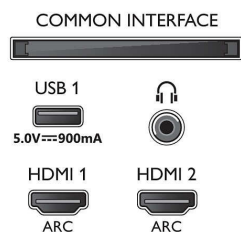

4K UHD LED Android TV

Телевизор Ambilight 126 см (50") Индекс на качеството на образа 1700, HDR 10+, Видео процесор P5 Perfect Picture

Спецификации

50PUS7304/12

Ambilight

- Функции на Ambilight: Вграден Ambilight+Hue, Музика с Ambilight, Режим игра, Адаптиране към цвета на стената, Режим "фойе"
- Версия на Ambilight: 3-странен

Картина/дисплей

- Съотношение на размерите на картината: 16:9
- Размер на екрана по диагонал (инчове): 50 инч
- Размер на екрана по диагонал (метрична с-ма): 126 см

- Дисплей: 4K Ultra HD LED
- Разделителна способност на екрана: 3840 x 2160
- Блок за обработка на картината: Видео процесор P5 Perfect Picture
- Подобрене на картината: Разделителна способност Ultra, Micro Dimming Pro, 1700 PPI, Dolby Vision, HDR10+
- Размер на екрана по диагонал (инчове): 50 инч

Поддържана разделителна

способност на дисплея

- Компютърни входове на всички HDMI: Поддържан HDR, HDR10/HLG, до 4K UHD 3840 x 2160 при 60 Hz
- Видео входове на всички HDMI: до 4K UHD 3840 x 2160 при 60 Hz, Поддържан HDR, HDR10/HLG (Hybrid Log Gamma), HDR10+/Dolby Vision

Тuner / Приемане / Предаване

- Цифров телевизор: DVB-T/T2/T2-HD/C/S/S2

Connections

Side