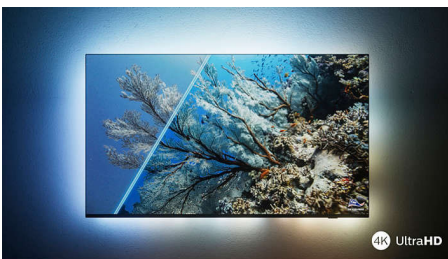

Une image ultra-nette

Quel que soit le contenu, profitez d'une image lumineuse et ultra-nette aux couleurs vives. De

plus, ce téléviseur 4K (UHD) Ambilight est compatible avec les principaux formats HDR. Vous verrez donc plus de détails, même dans les zones sombres et claires, sur des contenus HDR en streaming.