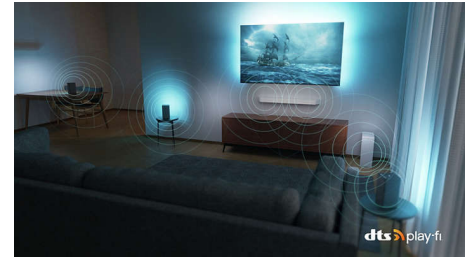

DTS Play-Fi

Votre téléviseur diffuse un son clair et de qualité dès le déballage. Si vous souhaitez aller plus loin, le système audio domestique sans fil Philips avec DTS Play-Fi vous permet de connecter des barres de son et des enceintes sans fil compatibles dans toute la maison en quelques secondes. Vous pouvez même créer un système Home Cinéma Surround en utilisant votre téléviseur comme enceinte centrale.