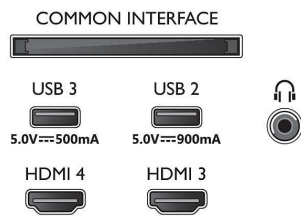

Téléviseur 4K Ambilight

Téléviseur Ambilight 164 cm (65") Moteur P5 AI Perfect Picture Engine, Son Dolby Atmos, Google TV™

65OLED848/12

Caractéristiques

Ambilight

- Fonctions Ambilight: S'adapte à la couleur du mur, Mode lounge, Mode jeu, Musique Ambilight, AmbiWakeUp, AmbiSleep, compatible avec les enceintes domestiques sans fil Philips, Animation de démarrage Ambilight
- Version Ambilight: 3 côtés nouvelle génération

Image/affichage

- Diagonale de l'écran (pouces): 65 pouces
- Diagonale de l'écran (cm): 164 cm

- Afficheur: OLED 4K Ultra HD
- Résolution d'écran: 3840 x 2160
- Fréquence de rafraîchissement natif: 120 Hz
- Moteur d'images: Moteur P5 AI Perfect Picture Engine
- Amélioration de l'image: Perfect Natural Motion, Micro Dimming Perfect, Wide Color Gamut 99 % DCI/P3, Dolby Vision, HLG (Hybrid Log Gamma), Mode QI IA, CalMAN Ready, Mode IMAX amélioré, HDR10+ Adaptive, Mode réalisateur

Résolution d'entrée de l'écran

- Résolution - fréquence de rafraîchissement: 576p-50 Hz, 640 x 480 - 60 Hz, 720p - 50 Hz, 60 Hz, 1920 x 1080p - 24 Hz, 25 Hz, 30 Hz, 50 Hz, , 60 Hz, 100 Hz, 120 Hz., 2560 x 1440 - 60 Hz, 120 Hz, 3840 x 2160p - 24 Hz, 25 Hz, 30 Hz, 50 Hz, , 60 Hz, 100 Hz, 120 Hz.

Tuner/réception/transmission

- TV numérique: DVB-T/T2/T2-HD/C/S/S2
- Guide des programmes de télévision*: Guide

Connections

Side