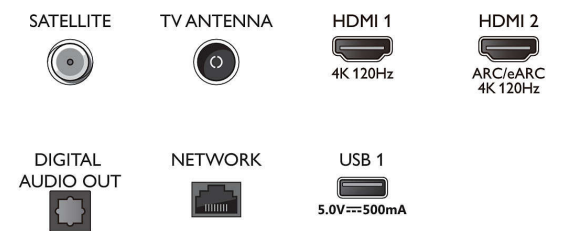

Téléviseur 4K Ambilight

Téléviseur Ambilight 164 cm (65") Moteur P5 AI Perfect Picture Engine, Son Dolby Atmos, Google TV™

65OLED848/12

Caractéristiques

Ambilight

- Fonctions Ambilight: S'adapte à la couleur du mur, Mode lounge, Mode jeu, Musique Ambilight, AmbiWakeUp, AmbiSleep, compatible avec les enceintes domestiques sans fil Philips, Animation de démarrage Ambilight
- Version Ambilight: 3 côtés nouvelle génération

Image/affichage

- Diagonale de l'écran (pouces): 65 pouces
- Diagonale de l'écran (cm): 164 cm

- Afficheur: OLED 4K Ultra HD
- Résolution d'écran: 3840 x 2160
- Fréquence de rafraîchissement natif: 120 Hz
- Moteur d'images: Moteur P5 AI Perfect Picture Engine
- Amélioration de l'image: Perfect Natural Motion, Micro Dimming Perfect, Wide Color Gamut 99 % DCI/P3, Dolby Vision, HLG (Hybrid Log Gamma), Mode QI IA, CalMAN Ready, Mode IMAX amélioré, HDR10+ Adaptive, Mode réalisateur

Résolution d'entrée de l'écran

- Résolution - fréquence de rafraîchissement: 576p-50 Hz, 640 x 480 - 60 Hz, 720p - 50 Hz, 60 Hz, 1920 x 1080p - 24 Hz, 25 Hz, 30 Hz, 50 Hz, , 60 Hz, 100 Hz, 120 Hz., 2560 x 1440 - 60 Hz, 120 Hz, 3840 x 2160p - 24 Hz, 25 Hz, 30 Hz, 50 Hz, , 60 Hz, 100 Hz, 120 Hz.

Tuner/réception/transmission

- TV numérique: DVB-T/T2/T2-HD/C/S/S2
- Guide des programmes de télévision*: Guide

Connections

Side

Bottom