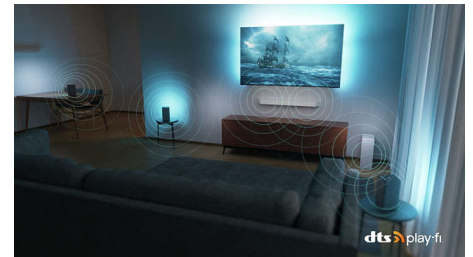

### DTS Play-Fi

Le système audio domestique sans fil Philips avec technologie DTS Play-Fi permet une connexion à des barres de son et des enceintes sans fil compatibles dans toute la maison en quelques secondes. Écoutez des films dans la cuisine. Diffusez de la musique dans n'importe quelle pièce. Vous pouvez même créer un système de Home Cinéma en utilisant votre téléviseur Ambilight comme enceinte centrale.