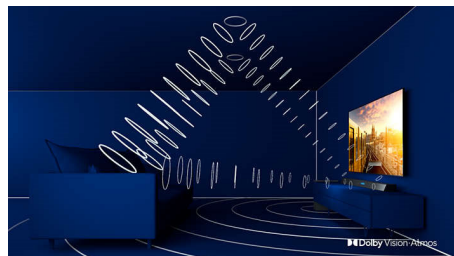

Поддържа се HDR10+

Вашият телевизор Philips е предварително настроен, за да се възползвате максимално

50PUS8804/12

от видео формата HDR10+. Контрастът, цветът и нивата на яркост се регулират от кадър до кадър. Независимо дали става въпрос за любимия сериал, или за новия хит, сенките ще бъдат по-дълбоки. Ярките повърхности ще блестят. Цветовете ще бъдат по-истински. Dolby Vision и Dolby Atmos. Видимост и звук като в кинозалон.