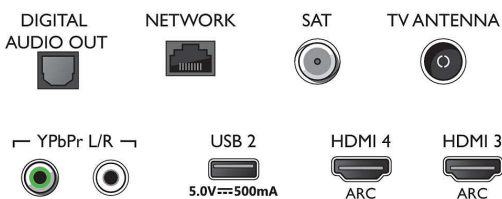

Звук от Bowers & Wilkins на 4K смарт телевизор

Телевизор Ambilight 126 см (50") 2100 Picture Performance Index, HDR 10+, Видео процесор P5 Perfect Picture

50PUS8804/12

Спецификации

Ambilight

- Функции на Ambilight: Вграден Ambilight+Hue, Музика с Ambilight, Режим игра, Адаптиране към цвета на стената, Режим "фойайе"
- Версия на Ambilight: 3-странен

Картина/дисплей

- Съотношение на размерите на картината: 16:9
- Размер на екрана по диагонал (метрична с-ма): 126 см
- Дисплей: 4K Ultra HD LED

- Разделителна способност на екрана: 3840 x 2160
- Блок за обработка на картината: Видео процесор P5 Perfect Picture
- Подобрене на картината: Широка цветова гама 90% DCI/P3, Micro Dimming Pro, Разделителна способност Ultra, 2100 PPI, Dolby Vision, HDR10+
- Размер на екрана по диагонал (инчове): 50 инча

Поддържана разделителна

способност на дисплея

- Компютърни входове на всички HDMI: до 4K UHD 3840 x 2160 при 60 Hz, Поддържан HDR, HDR10/HLG
- Видео входове на всички HDMI: до 4K UHD 3840 x 2160 при 60 Hz, Поддържан HDR, HDR10/HLG (Hybrid Log Gamma), HDR10+/Dolby Vision

Тунер / Приемане / Предаване

- Цифров телевизор: DVB-T/T2/T2-HD/C/S/S2

Connections

Side

Bottom