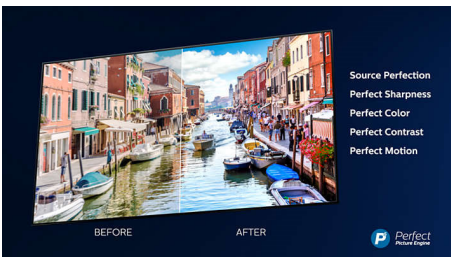

Видео процесор P5 Perfect Picture

Видеопроцесорът Philips P5 доставя картина толкова поразителна, колкото

съдържанието, което обичате. Детайлите имат видимо повече дълбочина. Цветовете са ярки, а тоновете на кожата изглеждат естествено. Контрастът е толкова ясен, че ще почувствате всеки един детайл. Движението е идеално плавно.