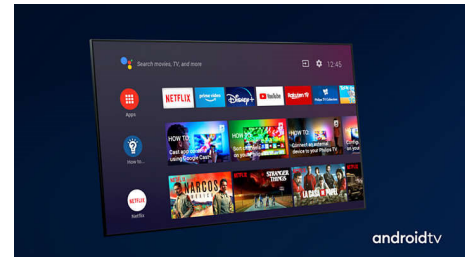

Android телевизор.

Персонализирайте вашия Philips Android телевизор. Ако тази седмица е посветена на Amazon и YouTube, а следващата – на Rakuten TV и Netflix – няма проблем. Ясният, интуитивен интерфейс ви позволява да поставите съдържанието, което харесвате, на преден план и в центъра. Продължете лесно оттам, откъдето сте спрели най-новите сериали или разгледайте новите филми.

Изкуствен интелект с гласово управление.

Управлявайте вашия Android телевизор на Philips с гласа си. Искате да поиграете, да гледате Netflix или да откриете съдържание и приложения в Google Play Магазин? Само кажете на телевизора си. Можете дори да управлявате всички домашни смарт устройства, съвместими с Google Assistant, като например да приглушите светлината и да настроите термостата за филмовата вечер. Без да ставате от дивана. Дните на търсене на дистанционното управление на телевизора свършиха. Сега вече можете да използвате гласа си, за да управлявате вашия Android телевизор на Philips чрез устройства, съвместими с Alexa, като Amazon Echo. Включете вашия телевизор, сменете канала, превключете на вашата игрова конзола и други с Alexa.