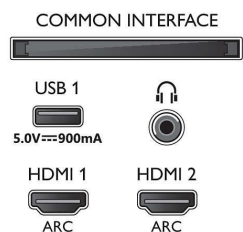

Звук от Bowers & Wilkins на 4K смарт телевизор

Телевизор Ambilight 126 см (50") 2100 Picture Performance Index, HDR 10+, Видео процесор P5 Perfect Picture

50PUS8804/12

Спецификации

Ambilight

- Функции на Ambilight: Вграден Ambilight+Hue, Музика с Ambilight, Режим игра, Адаптиране към цвета на стената, Режим "фойайе"
- Версия на Ambilight: 3-странен

Картина/дисплей

- Съотношение на размерите на картината: 16:9
- Размер на екрана по диагонал (метрична с-ма): 126 см
- Дисплей: 4K Ultra HD LED

- Разделителна способност на екрана: 3840 x 2160
- Блок за обработка на картината: Видео процесор P5 Perfect Picture
- Подобрене на картината: Широка цветова гама 90% DCI/P3, Micro Dimming Pro, Разделителна способност Ultra, 2100 PPI, Dolby Vision, HDR10+
- Размер на екрана по диагонал (инчове): 50 инча

Поддържана разделителна

способност на дисплея

- Компютърни входове на всички HDMI: до 4K UHD 3840 x 2160 при 60 Hz, Поддържан HDR, HDR10/HLG
- Видео входове на всички HDMI: до 4K UHD 3840 x 2160 при 60 Hz, Поддържан HDR, HDR10/HLG (Hybrid Log Gamma), HDR10+/Dolby Vision

Тунер / Приемане / Предаване

- Цифров телевизор: DVB-T/T2/T2-HD/C/S/S2

Connections

Side