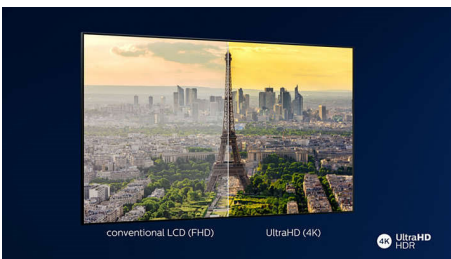

4K UHD

Ярък 4K LED TV. Жива HDR картина. Плавно движение. Philips 4K UHD TV вдъхва живот на съдържанието с богати цветове и ясен контраст. Изображенията имат по-голяма дълбочина, а движението е гладко. Филми, шоуа, игри и други изглеждат страхотно, независимо от източника.