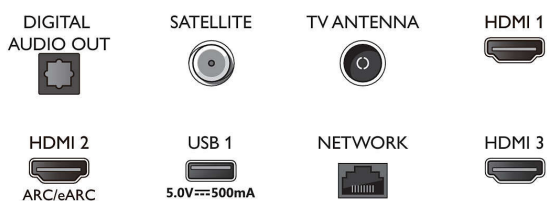

Android TV

- Système d'exploitation: Google TV™

Connexions

Side

Bottom

Téléviseur 4K Ambilight

Téléviseur Ambilight 164 cm (65") Moteur P5 Perfect Picture Engine, Principaux formats HDR pris en charge, Google TV™

Caractéristiques

- Applications intégrées: Google Play Films*, Google Search, YouTube, Netflix, Apple TV, Amazon Prime Video, Disney+, YouTube Music, Application Fitness, Ambilight Aurora
- Taille de la mémoire (flash): 16 Go*
- Cloud de gaming: GeForce NOW