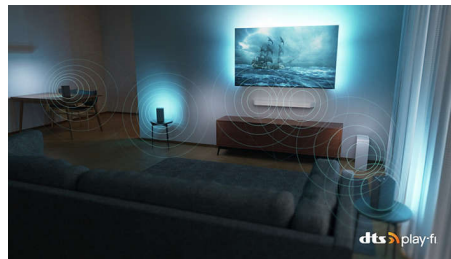

DTS Play-Fi

Votre téléviseur diffuse un son clair et de qualité dès le déballage. Si vous souhaitez aller plus loin, le système audio domestique sans fil Philips avec DTS Play-Fi vous permet de connecter des barres de son et des enceintes

65PUS8508/12

sans fil compatibles dans toute la maison en quelques secondes. Vous pouvez même créer un système Home Cinéma Surround en utilisant votre téléviseur comme enceinte centrale.