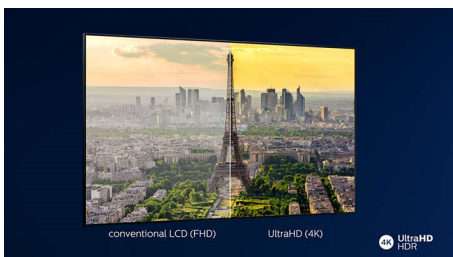

Метална ъглова поставка

Модерен европейски дизайн, който се вижда в плаващата алуминиева стойка с тъмносребристо покритие, което пасва на ултратънката рамка.

4K Ultra HD

С четири пъти по-добра разделителна способност от стандартните Full HD, Ultra HD осветява екрана Ви с над 8 милиона пиксела и нашата уникална технология Ultra Resolution Upscaling. Насладете се на по-добри изображения, независимо от оригиналното съдържание и се насладете на по-рязка картина с превъзходна дълбочина, контраст, естествено движение и ярки детайли.