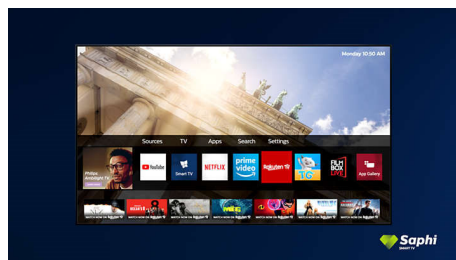

SAPHI

SAPHI е бърза, интуитивна операционна система, която превръща използването на вашия Philips Smart TV в истинско удоволствие. Наслаждавайте се на

страхотно качество на картината и достъп с един бутон до ясно меню, базирано на икони. Работете с телевизора си с лекота и бързо навигирайте до популярни приложения за Philips Smart TV, включително YouTube, Netflix и други.