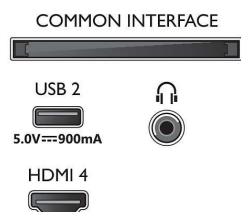

4K телевизор з Ambilight

Телевізор 215 см (85 д.) з Ambilight P5 Picture Engine 120 Гц, Підтримка основних форматів HDR, Google TV™

Специфікації

Ambilight

- Функції Ambilight: Адаптація до кольору стіни, Режим розслаблюючого світла, Режим гри, Музичний режим Ambilight, AmbiWakeur, AmbiSleep, Працює з бездротовими домашніми гучномовцями Philips, Анімація завантаження Ambilight
- Версія Ambilight: 3-стороннє

Зображення/дисплей

- Розмір екрана по діагоналі (у дюймах): 85 дюймів
- Розмір екрана по діагоналі (у метрах): 215 см
- Дисплей: 4K Ultra HD LED

- Роздільна здатність панелі: 3840 x 2160
- Природна частота оновлення: 120 Гц
- Процесор зображення: P5 Perfect Picture Engine
- Покращення зображення: Micro Dimming Pro, Широка кольорова гама 90% DCI/P3, HDR10+, Dolby Vision, Підтримка CalMAN, Perfect Natural Motion, HLG (Hybrid Log Gamma)

Роздільна здатність вхідного сигналу дисплея

- Роздільна здатність – частота оновлення: 576р – 50 Гц, 640x480 – 60 Гц, 720р – 50 Гц, 60 Гц, 1920x1080р – 24 Гц, 25 Гц, 30 Гц, 50 Гц, 60 Гц,

85PUS8808/12

- 100 Гц, 120 Гц, 2560x1440 – 60 Гц, 120 Гц, 3840x2160р – 24 Гц, 25 Гц, 30 Гц, 50 Гц, 60 Гц, 100 Гц, 120 Гц.

Тюнер/Прийм./Передача

- Цифрові телевізори: DVB-T/T2/T2-HD/C/S/S2
- Телегід*: Електронний довідник програм на 8 днів
- Індикація потужності сигналу
- Телетекст: Гіпертекст на 1000 сторінок
- Підтримка HEVC

Connections

Side