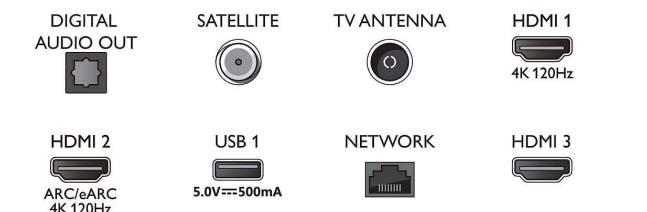

Connections

Side

Bottom

4K телевізор з Ambilight

Телевізор 215 см (85 д.) з Ambilight P5 Picture Engine 120 Гц, Підтримка основних форматів HDR, Google TV™

Специфікації

Android TV

- ОС: Google TV™
- Попередньо встановлені застосунки: Фільми Google Play*, Пошук Google, YouTube, Netflix, Apple TV, Amazon Prime Video, Disney+, YouTube Music, Fitness App, Ambilight Aurora
- Об'єм пам'яті (флеш): 16 Гб*
- Ігри у хмарі: GeForce Now