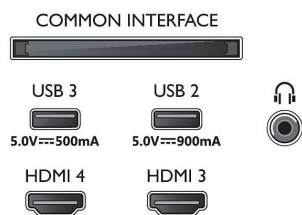

Specifikationer

Ambilight

- Ambilight-funktioner: Tilpasning til vægfarve, Lounge-tilstand, Spil-tilstand, Ambilight-musik, AmbiWakeup, AmbiSleep, fungerer med Philips Wireless Home-højtalere, Ambilight-opstartsanimation
- Ambilight-version: næste generation 3-sidet

Billede/display

- Diagonal skærmstørrelse (tommer): 77 tommer
- Diagonal skærmstørrelse (metrisk): 194 cm

- Display: 4K Ultra HD OLED
- Panelopløsning: 3840 x 2160
- Oprindelig opdateringshastighed: 120 Hz
- Picture engine: P5 AI Perfect Picture Engine
- Billedforbedring: Perfect Natural Motion, Micro Dimming Perfect, Wide Colour-farveskala, 99 % DCI/P3, Dolby Vision, HLG (Hybrid Log Gamma), A.I. PQ-tilstand, CalMAN Ready, IMAX Enhanced-tilstand, HDR10+ Adaptive, Filmskabertilstand

Indgangsløsning på skærm

- Opløsning - opdateringshastighed: 576p - 50 Hz, 640x480 - 60 Hz, 720p - 50 Hz, 60 Hz, 1920x1080p - 24 Hz, 30 Hz, 50 Hz, 60 Hz, 100 Hz, 120 Hz., 2560x1440 - 60 Hz, 120 Hz, 3840x2160p - 24 Hz, 30 Hz, 50 Hz, , 60Hz,100Hz,120Hz.

Tuner/modtagelse/transmission

- Digital TV: DVB-T/T2/T2-HD/C/S/S2
- TV-programoversigt*: 8 dages elektronisk programguide

Connections

Side