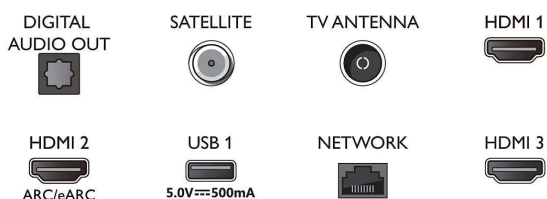

Téléviseur 4K Ambilight

Téléviseur Ambilight 164 cm (65") Moteur P5 Perfect Picture Engine, Principaux formats HDR pris en charge, Google TV™

65PUS8508/12

Caractéristiques

Ambilight

- Fonctions Ambilight: S'adapte à la couleur du mur, Mode lounge, Mode jeu, Musique Ambilight, AmbiWakeup, AmbiSleep, compatible avec les enceintes domestiques sans fil Philips, Animation de démarrage Ambilight
- Version Ambilight: 3 côtés

Image/affichage

- Diagonale de l'écran (pouces): 65 pouces
- Diagonale de l'écran (cm): 164 cm
- Afficheur: LED 4K Ultra HD
- Résolution d'écran: 3840 x 2160

- Fréquence de rafraîchissement natif: 60 Hz
- Processeur d'images: Moteur P5 Perfect Picture Engine
- Amélioration de l'image: Dolby Vision, HDR10+, Micro Dimming Pro, Natural Motion, Wide Color Gamut 90 % DCI/P3, CalMAN Ready, HLG (Hybrid Log Gamma)

Résolution d'entrée de l'écran

- Résolution - fréquence de rafraîchissement: 576p-50 Hz, 640 x 480 - 60 Hz, 720p - 50 Hz, 60 Hz, 1920 x 1080p - 24 Hz, 25 Hz, 30 Hz, , 50 Hz, 60 Hz, 2560 x 1440 - 60 Hz, 3840 x 2160p -

24 Hz, 25 Hz, 30 Hz, , 50 Hz, 60 Hz

Tuner/réception/transmission

- TV numérique: DVB-T/T2/T2-HD/C/S/S2
- Lecture vidéo: PAL, SECAM
- Guide des programmes de télévision*: Guide électronique de programmes 8 j.
- Indication de l'intensité du signal
- Télétexte: Hypertexte 1 000 pages
- Compatible HEVC

Android TV

- Système d'exploitation: Google TV™

Connexions

Side

Bottom