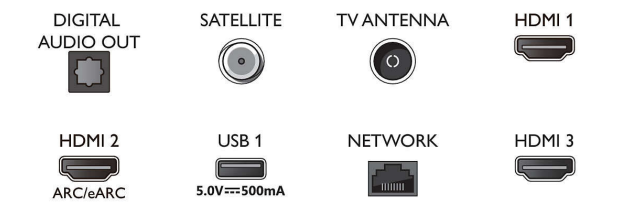

Android TV

- OS: Google TV™
- Forudinstallerede apps: Google Play Film*, Google-søgning, YouTube, Netflix, Apple TV, Amazon

Connections

Side

Bottom

4K Ambilight TV

164 cm (65") Ambilight TV P5 Perfect Picture-processor, Førende HDR-formater understøttes, Google TV™

Specifikationer

Prime Video, Disney+, YouTube-musik, Trænings-app, Ambilight Aurora

- Hukommelsesstørrelse (Flash): 16 GB*
- Gaming Cloud: Geforce Now

Smart TV-funktioner

- Interaktivt TV: HbbTV
- Fjernbetjening: med stemme
- Stemmeassistent*: Indbygget Google Assistant, Fjernbetjening med mikrofon., Fungerer sammen med Alexa