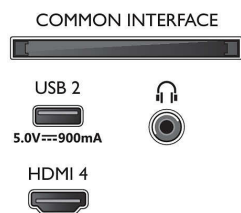

Android TV

- OS: Google TV™
- Forudinstallerede apps: Google Play Film*, Google-søgning, YouTube, Netflix, Apple TV, Amazon

Connections

Side

Bottom

4K Ambilight TV

164 cm (65") Ambilight TV P5 Perfect Picture-processor, Førende HDR-formater understøttes, Google TV™