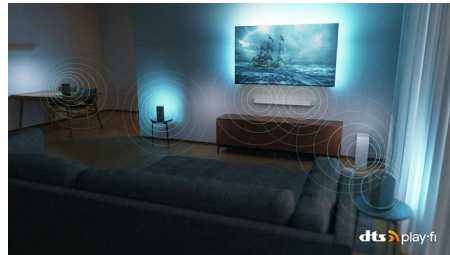

DTS Play-Fi

Du får fantastisk, klar TV-lyd direkte ud af æsken. Hvis du vil have mere, kan du via Philips Wireless Home System med DTS Play-Fi oprette forbindelse til compatible soundbars og trådløse højttalere i dit hjem på få sekunder. Du kan endda konfigurere et surroundlydsystem til hjemmebiografen ved at bruge dit TV som en central højttaler.