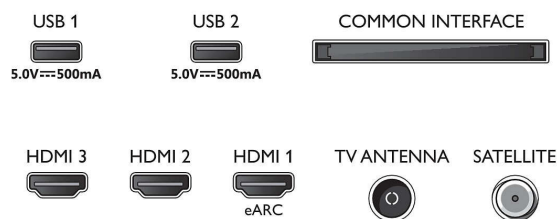

Специфікації

Зображення/дисплей

- Розмір екрана по діагоналі (у дюймах): 50 дюймів
- Розмір екрана по діагоналі (у метрах): 126 см
- Дисплей: 4K Ultra HD LED
- Роздільна здатність панелі: 3840 x 2160
- Природна частота оновлення: 60 Гц
- Процесор зображення: Pixel Precise Ultra HD
- Покращення зображення: HDR10, Підтримка HDR10+, Dolby Vision, HLG (Hybrid Log Gamma)

Side

Rear

4K TV

126-см (50-дюймовий) телевизор Підтримка основних форматів HDR, Звук Dolby Atmos, Телевізор Philips Smart TV

Специфікації

- Amazon Prime Video, Netflix
- Голосовий помічник*: Працює з Alexa, Працює з Google Home