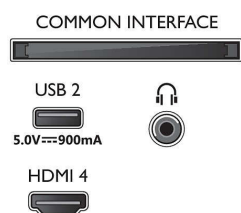

Android TV

- Système d'exploitation: Google TV™

Connexions

Side

Bottom

Téléviseur 4K Ambilight

Téléviseur Ambilight 164 cm (65") Moteur P5 Perfect Picture Engine, Principaux formats HDR pris en charge, Google TV™