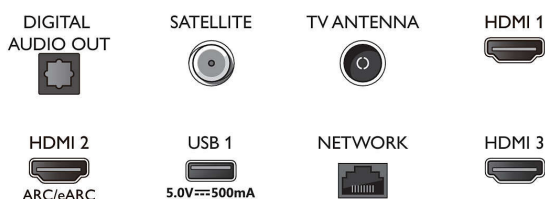

Android TV

- Système d'exploitation: Google TV™

Connexions

Side

Bottom

Téléviseur 4K Ambilight

Téléviseur Ambilight 164 cm (65") Moteur P5 Perfect Picture Engine, Principaux formats HDR pris en charge, Google TV™

Caractéristiques

- Applications intégrées: Google Play Films*, Google Search, YouTube, Netflix, Apple TV, Amazon Prime Video, Disney+, YouTube Music, Application Fitness, Ambilight Aurora
- Taille de la mémoire (flash): 16 Go*
- Cloud de gaming: GeForce NOW