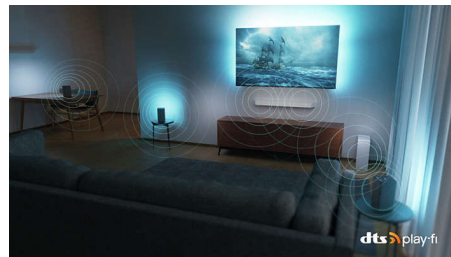

DTS Play-Fi

Votre téléviseur diffuse un son clair et de qualité dès le déballage. Si vous souhaitez aller plus loin, le système audio domestique sans fil Philips avec DTS Play-Fi vous permet de connecter des barres de son et des enceintes

65PUS8508/12

sans fil compatibles dans toute la maison en quelques secondes. Vous pouvez même créer un système Home Cinéma Surround en utilisant votre téléviseur comme enceinte centrale.