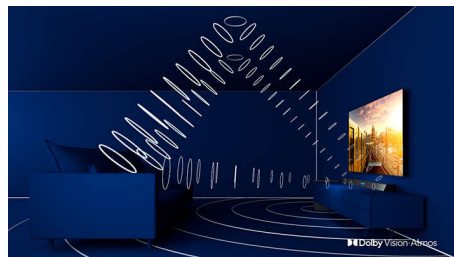

Dolby Vision и Dolby Atmos

Поддръжка за висококачествените звукови и видео формати на Dolby означава, че HDR съдържанието, което гледате ще изглежда и ще звучи неописуемо реално. Независимо дали става дума за най-новите сериали, предавани поточно, или Blu-Ray диск, ще се насладите на контраст, яркост и цвят, които отразяват първоначалните намерения на режисьора. И слушайте просторен звук с яснота, детайлност и дълбочина.