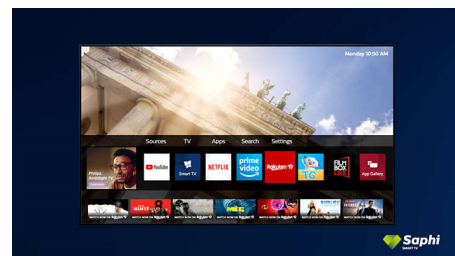

Колекция SAPHI TV

Колекция телевизори Philips. Netflix, Prime Video и други.

Здрава стойка

Тънка минималистична рамка. Здрава стойка.