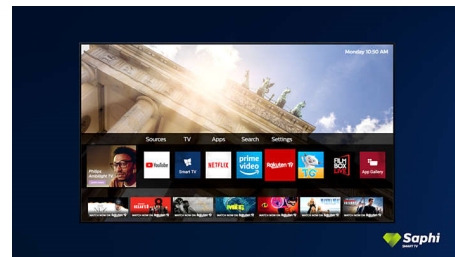

Saphi Smart телевизор

SAPHI е бърза, интуитивна операционна система, която превръща използването на вашия Philips Smart TV в истинско удоволствие. Наслаждавайте се на страхотно качество на картината и достъп с един бутон до ясно меню, базирано на икони. Работете с телевизора си с лекота и бързо навигирайте до популярни приложения за Philips Smart TV, включително YouTube, Netflix и други.