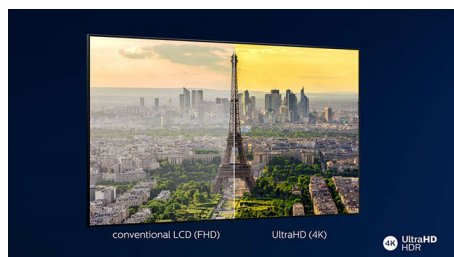

Поддържа се HDR10+

Вашият телевизор на Philips е предварително настроен, за да се възползвате максимално от видео формата HDR10+. Контрастът, цветът и нивата на яркостта се регулират от кадър до кадър. Независимо дали става въпрос за любимия сериал или за новия хит, сенките ще бъдат по-дълбоки. Ярките повърхности ще блестят. Цветовете ще бъдат по-истински.