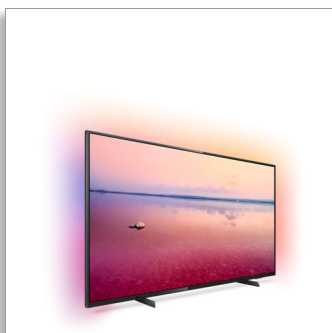

Philips 6700 series
4K UHD LED смарт
телевизор

Телевизор Ambilight 108 см
(43")

Индекс на качеството на образа
1200
HDR 10+
Pixel Precise Ultra HD

43PUS6704

4K UHD LED смарт телевизор с 3-странен Ambilight

Внесете емоцията във всяка стая с телевизора Philips, който е създаден, за да се вписва навсякъде. Качеството на картината е толкова ясно, сякаш наистина сте там. 4K производителността е ярка и наситена. Ambilight осигурява настроението за филми, музика или игри.