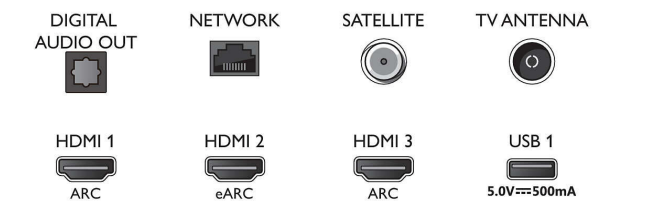

4K UHD LED Android TV

Телевизор с 3-странен Ambilight Поддържа всички основни HDR формати, Видео процесор P5 Perfect Picture, 126 см (50") Android TV

50PUS8546/12

Спецификации

Ambilight

- Функции на Ambilight: Вграден Ambilight+Hue, Музика с Ambilight, Режим игра, Адаптиране към цвета на стената, Режим "фоайе", AmbiWakeup, AmbiSleep, Безжични домашни високоговорители Philips
- Версия на Ambilight: 3-странен

Картина/дисплей

- Съотношение на размерите на картината: 16:9
- Размер на екрана по диагонал (инчове): 50 инч
- Размер на екрана по диагонал (метрична с-ма):

- 126 см
- Дисплей: 4K Ultra HD LED
- Разделителна способност на екрана: 3840 x 2160
- Блок за обработка на картината: Видео процесор P5 Perfect Picture
- Подобрене на картината: Разделителна способност Ultra, Dolby Vision, HDR10+, Micro Dimming Pro, ISF управление на цветовете
- Размер на екрана по диагонал (инчове): 50 инча

Поддържана разделителна способност на

Дисплея

- Компютърни входове на всички HDMI: Поддържан HDR, HDR10/HLG, до 4K UHD 3840 x 2160 при 60 Hz, Поддържан HDR, HDR10+/HLG
- Видео входове на всички HDMI: до 4K UHD 3840 x 2160 при 60 Hz, Поддържан HDR, HDR10/HLG (Hybrid Log Gamma), HDR10+/Dolby Vision

Тунер / Приемане / Предаване

- Цифров телевизор: DVB-T/T2/T2-HD/C/S/S2
- Възпроизвеждане на видео: PAL, SECAM
- Поддръжка на MPEG: MPEG2, MPEG4

Connections

Side

Bottom