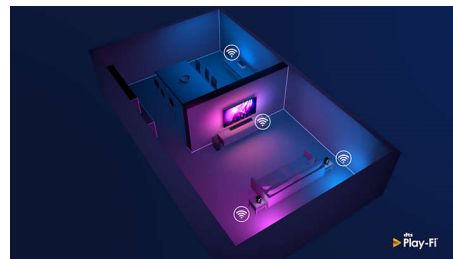

50PUS8546/12

Съвместимост с DTS Play-Fi

С DTS Play-Fi на вашия телевизор Philips можете да се свързвате със съвместими високоговорители във всяка стая. Имате безжични високоговорители в кухнята? Слушайте филма, докато приготвяте лека закуска, или следете спортните коментари, докато вземате напитки за всички.