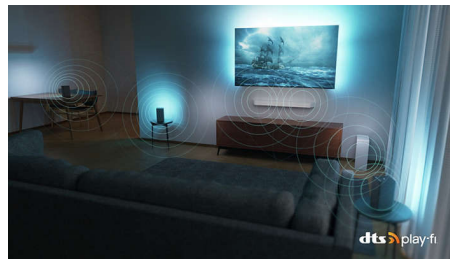

DTS Play-Fi

Uživate v odličnem, čistem zvoku televizorja takoj, ko ga začnete uporabljati. Philipsove brezžične domače sisteme s tehnologijo DTS Play-Fi boste v svojem domu v le nekaj sekundah povezali z združljivimi soundbari in brezžičnimi zvočniki. Ustvarite sistem domačega kina s predvajanjem prostorskega zvoka, pri katerem prevzame televizor vlogo centralnega zvočnika.