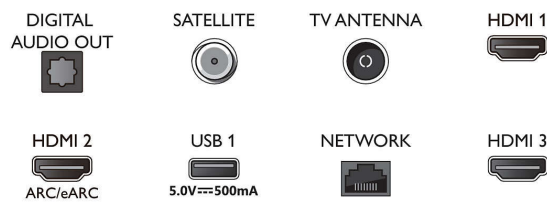

Android TV

- OS: Google TV™
- Prednameščene aplikacije: Google Play Movies*, Iskanje Google, YouTube, Netflix, Apple TV,

Connections

Side

Bottom

Specifikacije

- Amazon Prime Video, Disney+, YouTube Music, Aplikacija Fitness
- Velikost pomnilnika (Flash): 16 GB*
- Igranje v oblaku: Geforce Now