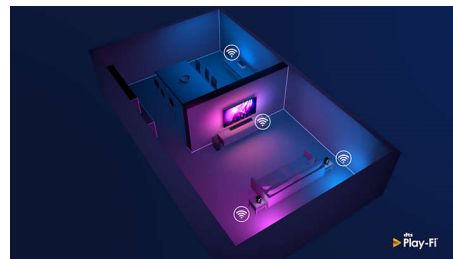

65PUS8556/12

Съвместимост с DTS Play-Fi

С DTS Play-Fi на вашия телевизор Philips можете да се свързвате със съвместими високоговорители във всяка стая. Имате безжични високоговорители в кухнята? Слушайте филма, докато приготвяте лека закуска, или следете спортните коментари, докато вземате напитки за всички.