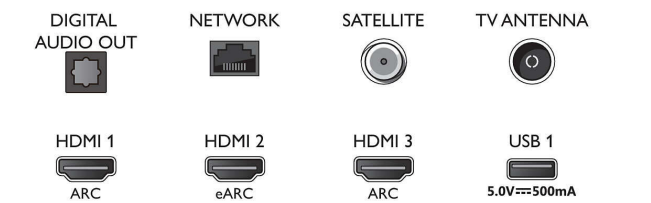

Тунер / Приемане / Предаване

- Цифров телевизор: DVB-T/T2/T2-HD/C/S/S2
- Възпроизвеждане на видео: PAL, SECAM
- Поддръжка на MPEG: MPEG2, MPEG4

Connections

Side

Bottom

4K UHD LED Android TV

Телевизор с 3-странен Ambilight Поддържа всички основни HDR формати, Видео процесор P5 Perfect Picture, 164 см (65") Android TV