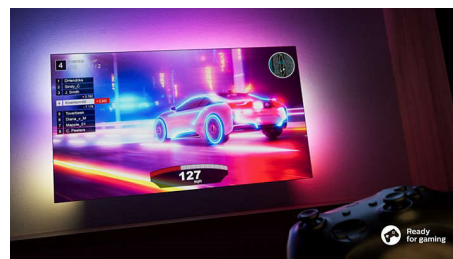

Любовь к играм

Любите играть? Этот телевизор Ambilight 60 Гц с HDMI 2.1 поддерживает динамичный игровой процесс, а режим Ultra Motion Clarity обеспечит более четкую картинку. Включите игровую консоль, и телевизор автоматически включит режим низкой задержки ввода, в то время как игровой режим Ambilight поможет погрузиться в любимые игры.