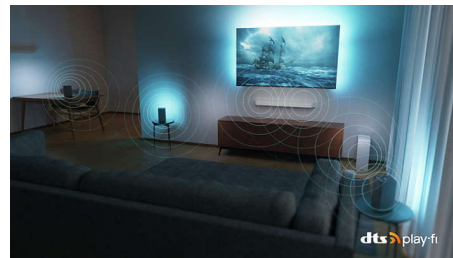

DTS Play-Fi

Оцените качественный звук с телевизора без дополнительных устройств. Чтобы создать более объемную звуковую сцену, беспроводная аудиосистема для дома Philips с DTS Play-Fi позволит подключать к нему совместимые саундбары и беспроводные АС всего за несколько секунд. Вы даже можете создать систему домашнего кинотеатра с ТВ в качестве центрального динамика.