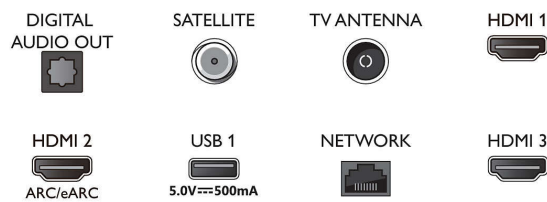

Connections

Side

Bottom

Телевизор 4К с Ambilight

164 см (65") Ambilight TV Процессор P5 Perfect Picture, Поддержка основных форматов HDR, Google TV™

Характеристики

Android TV

- ОС: Google TV™
- Предустановленные приложения: Google Play Фильмы*, Поиск Google, YouTube, Netflix, Apple TV, Amazon Prime Video, Disney+, YouTube Music, Приложение Fitness, Ambilight Aurora
- Объем флэш-памяти: 16 ГБ*
- Игровое облако: Geforce Now