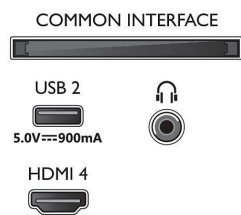

Телевизор 4К с Ambilight

164 см (65") Ambilight TV Процессор P5 Perfect Picture, Поддержка основных форматов HDR, Google TV™

Характеристики

Подсветка Ambilight

- Возможности режима Ambilight: Подстраивается под цвет стены, Режим Lounge, Игровой режим, Музыка Ambilight, AmbiWakeUp, AmbiSleep, Совместимо с Philips Wireless Home Speakers, Анимация запуска Ambilight
- Версия Ambilight: Трехсторонняя

Изображение/дисплей

- Размер экрана по диагонали (в дюймах): 65 (дюймы)
- Размер экрана по диагонали (метрич.): 164 см
- Дисплей: 4K Ultra HD LED

- Разрешение панели: 3840 x 2160
- Базовая частота обновления: 60 Гц
- Процессор обработки изображения: Процессор P5 Perfect Picture
- Улучшение изображения: Dolby Vision, HDR10+, Технология Micro Dimming Pro, Natural Motion, Wide Color Gamut воспроизводит 90 % оттенков DCI-P3, Поддержка CalMAN, HLG (Hybrid Log Gamma)

Разрешение экрана

- Разрешение при разных частотах обновления: 576р, 50 Гц, 640x480, 60 Гц, 720р, 50 Гц, 60 Гц,

65PUS8518/12

1920x1080р, 24 Гц, 25 Гц, 30 Гц, 50 Гц, 60 Гц, 560x1440, 60 Гц, 3840x2160р, 24 Гц, 25 Гц, 30 Гц, 50 Гц, 60 Гц

Тюнер/прием/передача

- Цифровое ТВ: DVB-T/T2/T2-HD/C/S/S2
- Воспроизведение видео: PAL, SECAM
- Телегид*: Электронный гид телепередач на 8 дней
- Индикатор уровня сигнала
- Телетекст: 1000-страничный гипертекст
- Поддержка HEVC

Connections

Side