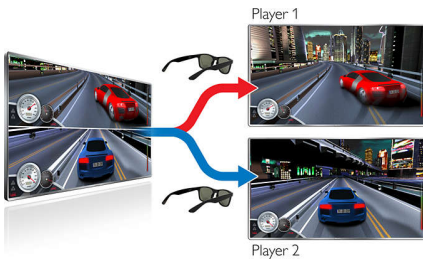

Kohokohdat

Active 3D Max -tekniikka

Lumoudu 3D-elokuvista olohuoneessasi 3D Max -lasien avulla. Nauti syvyydestä ja upeasta Full HD -tarkkuudesta erittäin nopean näytön ja Active-suljinlasien ansiosta. 3D Max -laseilla ja -televisiolla voit aloittaa 3D-televisiosta nauttimisen.

3D Max ja Full HD 3D Ready TV

Active 3D -lasit luovat Full HD 3D -kokemuksen sekä 3D Max -televisioihin että aiempiin Full HD 3D Ready -televisioihin.

3D Max kaksinpeliin kokonaisella ruudulla

Näillä Active 3D Max -laseilla saat televisiostasi elämyksellisen kaksinpelin kokonaisella näytöllä. 2D-kaksinpeleissä pelaajat yleensä näkevät pelinsä vain puolelta näytöltä. 3D-tekniikan ansiosta molemmat voivat nauttia pelistä koko ruudulta samanaikaisesti napsauttamalla laseissa olevaan painiketta.