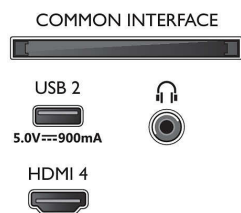

Android TV

- Besturingssysteem: Google TV™
- Vooraf geïnstalleerde apps: Google Play Movies*, Google Search, YouTube, Netflix, Apple TV,

Connections

Side

Bottom

4K Ambilight TV

164 cm (65") Ambilight TV P5 Perfect Picture Engine, Voornaamste HDR-indelingen ondersteund, Google TV™