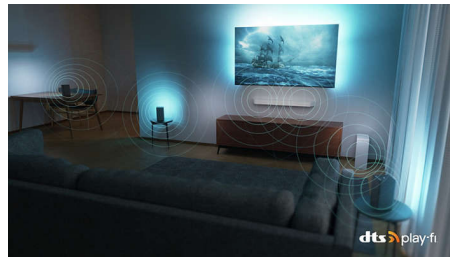

DTS Play-Fi

Met alleen de TV geniet u direct van geweldig, helder geluid. Als u nog meer wilt, kunt u met het Philips Wireless Home System met DTS Play-Fi binnen enkele seconden verbinding maken met compatibele soundbars en

65PUS8548/12

draadloze luidsprekers in uw huis. U kunt zelfs een home cinema surround-soundsysteem maken met uw TV als centrale luidspreker.