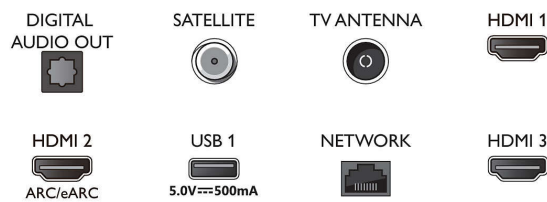

Android TV

- Besturingssysteem: Google TV™
- Vooraf geïnstalleerde apps: Google Play Movies*, Google Search, YouTube, Netflix, Apple TV,

Connections

Side

Bottom

4K Ambilight TV

164 cm (65") Ambilight TV P5 Perfect Picture Engine, Voornaamste HDR-indelingen ondersteund, Google TV™

Specificaties

65PUS8548/12

Amazon Prime Video, Disney+, YouTube Music, Fitness-app

- Geheugen (flash): 16 GB*
- Gaming cloud: Geforce Now

Smart TV-functies

- Interactieve TV: HbbTV
- Afstandsbediening: met spraak
- Spraakassistent*: Google Assistant ingebouwd, Afstandsbediening met microfoon., Werkt met Alexa