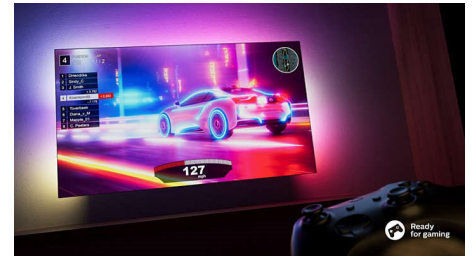

Ultrascherp beeld

Geniet van helder, superscherp beeld met levendige kleuren, waar u ook naar kijkt. Bovendien is deze 4K UHD Ambilight-TV compatibel met alle belangrijke HDR-indelingen, zodat u meer details ziet wanneer u HDR-content streamt, zelfs in donkere en lichte gebieden.

DTS Play-Fi

Met alleen de TV geniet u direct van geweldig, helder geluid. Als u nog meer wilt, kunt u met het Philips Wireless Home System met DTS Play-Fi binnen enkele seconden verbinding maken met compatibele soundbars en

65PUS8548/12

draadloze luidsprekers in uw huis. U kunt zelfs een home cinema surround-soundsysteem maken met uw TV als centrale luidspreker.

Ideaal voor gamen

Kunt u niet wachten om een game te spelen? Uw 60 Hz Ambilight TV met HDMI 2.1 ondersteunt snelle gameplay en de Ultra Motion Clarity-modus zorgt voor een scherper en vloeiender beeld. Sluit uw gaming console aan en er wordt automatisch een ultralage invoervertraging geactiveerd (ook wel bekend als ultra-low-input-lag). De gamemodus van Ambilight zorgt er bovendien voor dat de spanning nog groter wordt.