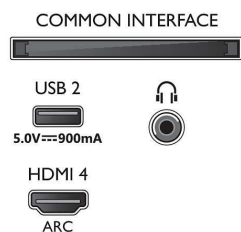

4K UHD LED Android TV

Телевизор с 3-странен Ambilight Поддържа всички основни HDR формати, Видеопроцесор P5 120 Hz, 139 см (55") Android TV

Спецификации

Ambilight

- Функции на Ambilight: Вграден Ambilight+Hue, Музика с Ambilight, Режим игра, Адаптиране към цвета на стената, Режим "фоайе", AmbiWakeup, AmbiSleep, Безжични домашни високоговорители Philips, Ambilight Augoга, Анимация при стартиране на Ambilight
- Версия на Ambilight: 3-странен

Картина/дисплей

- Размер на екрана по диагонал (метрична с-ма):

139 см

- Дисплей: 4K Ultra HD LED
- Разделителна способност на екрана: 3840 x 2160
- Основна скорост на обновяване: 120 Hz
- Блок за обработка на картината: Видео процесор P5 Perfect Picture
- Подобрене на картината: Dolby Vision, HDR10+, Micro Dimming Pro, Режим "Режисьор", Natural Motion, Широка цветова гама 90% DCI/P3, CalMAN Ready
- Размер на екрана по диагонал (инчове): 55 инча

55PUS8807/12

Входна разделителна способност на дисплея

- Разделителна способност – Скорост на обновяване: 576p – 50 Hz, 640 x 480 – 60 Hz, 720p-50 Hz, 60 Hz, 2560 x 1440 – 60 Hz, 120 Hz, 1920 x 1080p – 24 Hz, 25 Hz, 30 Hz, 50 Hz, 3840 x 2160p – 24 Hz, 25 Hz, 30 Hz, 50 Hz, , 60 Hz, 100 Hz, 120 Hz.

Тунер / Приемане / Предаване

- Цифров телевизор: DVB-T/T2/T2-HD/C/S/S2
- Телевизионен справочник на програмите*:

Connections

Side