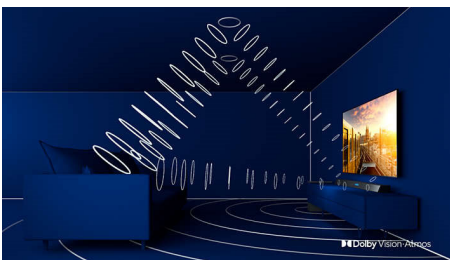

Dolby Vision и Dolby Atmos

Поддръжка за висококачествените звукови и видео формати на Dolby означава, че HDR съдържанието, което гледате ще изглежда и

ще звучи неописуемо реално. Независимо дали става дума за най-новите сериали, предавани поточно, или Blu-Ray диск, ще се насладите на контраст, яркост и цвят, които отразяват първоначалните намерения на режисьора. И слушайте просторен звук с яснота, детайлност и дълбочина.