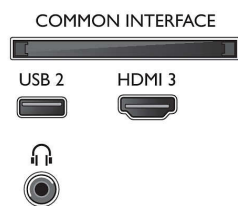

Спецификации

Ambilight

- Версия на Ambilight: 3-странен

Картина/дисплей

- Съотношение на размерите на картината: 16:9
- Размер на екрана по диагонал (метрична с-ма): 126 см
- Дисплей: 4K Ultra HD LED
- Разделителна способност на екрана: 3840 x 2160
- Подобрение на картината: Micro Dimming, Pixel Precise Ultra HD, Разделителна способност Ultra, 1200 PPI
- Размер на екрана по диагонал (инчове): 50 инча

Поддържана разделителна способност на дисплея

- Компютърни входове на всички HDMI: до 4K UHD 3840 x 2160 при 60 Hz
- Видео входове на всички HDMI: до 4K UHD 3840 x 2160 при 60 Hz, Поддържан HDR, HDR10/HLG (Hybrid Log Gamma), HDR10+/Dolby Vision

Тuner / Приемане / Предаване

- Цифров телевизор: DVB-T/T2/T2-HD/C/S/S2
- Възпроизвеждане на видео: NTSC, PAL, SECAM
- Поддръжка на MPEG: MPEG2, MPEG4
- Телевизионен справочник на програмите*:

- Електронен справочник на програмите за 8 дни
- Индикатор за силата на сигнала
- Телетекст: 1000 страници Hypertext
- HEVC поддръжка

Функции на Smart TV

- Взаимодействие с потребителя: SimplyShare, Wi-Fi Miracast certified*
- Интерактивна телевизия: HbbTV
- Програма: Pause TV, USB запис*
- Приложения от Smart TV*: Онлайн видео магазини, Свободен интернет браузър, Телевизия по заявка, YouTube
- Лесно инсталиране: Автоматично откриване на

Connections

Side