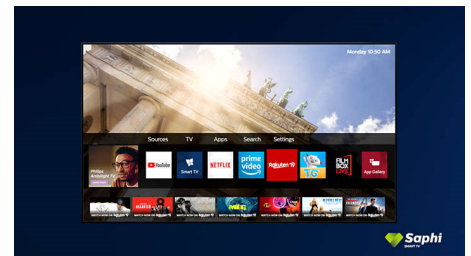

Колекция SAPHI TV

Колекция телевизори Philips. Netflix, Prime Video и други.