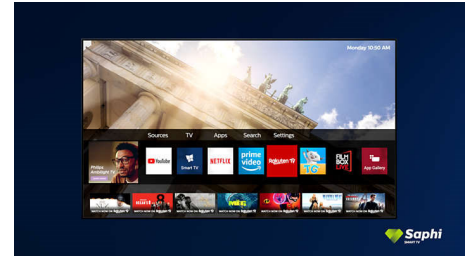

Saphi Smart телевизор

SAPHI е бърза, интуитивна операционна система, която превръща използването на вашия Philips Smart TV в истинско удоволствие. Насладявайте се на страхотно качество на картината и достъп с един бутон до ясно меню, базирано на икони. Работете с телевизора си с лекота и бързо навигирайте до популярни приложения за Philips Smart TV, включително YouTube, Netflix и други.