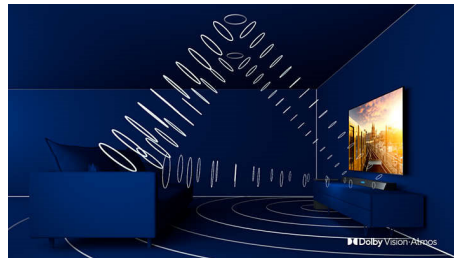

Dolby Vision и Dolby Atmos

Поддръжка за висококачествените звукови и видео формати на Dolby означава, че HDR съдържанието, което гледате ще изглежда и ще звучи неописуемо реално. Независимо дали става дума за най-новите сериали, предавани поточно, или Blu-Ray диск, ще се насладите на контраст, яркост и цвят, които отразяват първоначалните намерения на режисьора. И слушайте просторен звук с яснота, детайлност и дълбочина.