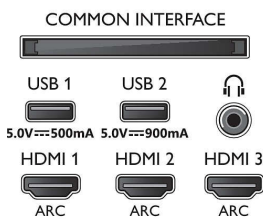

4K UHD OLED Android TV

Телевизор Ambilight 139 см (55") Индекс на качеството на образа 5000, HDR 10+/WCG 99%, Видео процесор P5 Perfect Picture

Спецификации

Ambilight

- Функции на Ambilight: Вграден Ambilight+Hue, Музика с Ambilight, Режим игра, Адаптиране към цвета на стената, Режим "фойайе"
- Версия на Ambilight: 3-странен

Картина/дисплей

- Съотношение на размерите на картината: 16:9
- Размер на екрана по диагонал (метрична с-ма): 139 см
- Дисплей: 4K Ultra HD OLED
- Разделителна способност на екрана: 3840 x 2160

- Блок за обработка на картината: Видеопроцесор P5 Pro Perfect Picture
- Подобрене на картината: Разделителна способност Ultra, Micro Dimming Perfect, Широка цветова гама 99% DCI/P3, 5000 PPI, Dolby Vision, HDR10+, Perfect Natural Motion
- Размер на екрана по диагонал (инчове): 55 инча

Поддържана разделителна способност на дисплея

- Компютърни входове на всички HDMI: до 4K UHD 3840 x 2160 при 60 Hz, Поддържан HDR,

55OLED854/12

HDR10+/HLG

- Видео входове на всички HDMI: до 4K UHD 3840 x 2160 при 60 Hz, Поддържан HDR, HDR10/HLG (Hybrid Log Gamma), HDR10+/Dolby Vision

Тuner / Приемане / Предаване

- Двоен тюнер
- Цифров телевизор: DVB-T/T2/T2-HD/C/S/S2
- Възпроизвеждане на видео: NTSC, PAL, SECAM
- Поддръжка на MPEG: MPEG2, MPEG4
- Телевизионен справочник на програмите*

Connections

Side