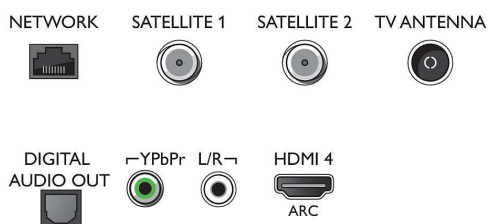

4K UHD OLED Android TV

Телевизор Ambilight 139 см (55") Индекс на качеството на образа 5000, HDR 10+/WCG 99%, Видео процесор P5 Perfect Picture

Спецификации

Ambilight

- Функции на Ambilight: Вграден Ambilight+Hue, Музика с Ambilight, Режим игра, Адаптиране към цвета на стената, Режим "фойайе"
- Версия на Ambilight: 3-странен

Картина/дисплей

- Съотношение на размерите на картината: 16:9
- Размер на екрана по диагонал (метрична с-ма): 139 см
- Дисплей: 4K Ultra HD OLED
- Разделителна способност на екрана: 3840 x 2160

- Блок за обработка на картината: Видеопроцесор P5 Pro Perfect Picture
- Подобрене на картината: Разделителна способност Ultra, Micro Dimming Perfect, Широка цветова гама 99% DCI/P3, 5000 PPI, Dolby Vision, HDR10+, Perfect Natural Motion
- Размер на екрана по диагонал (инчове): 55 инча

Поддържана разделителна способност на дисплея

- Компютърни входове на всички HDMI: до 4K UHD 3840 x 2160 при 60 Hz, Поддържан HDR,

55OLED854/12

HDR10+/HLG

- Видео входове на всички HDMI: до 4K UHD 3840 x 2160 при 60 Hz, Поддържан HDR, HDR10/HLG (Hybrid Log Gamma), HDR10+/Dolby Vision

Тuner / Приемане / Предаване

- Двоен тюнер
- Цифров телевизор: DVB-T/T2/T2-HD/C/S/S2
- Възпроизвеждане на видео: NTSC, PAL, SECAM
- Поддръжка на MPEG: MPEG2, MPEG4
- Телевизионен справочник на програмите*

Connections

Side

Bottom