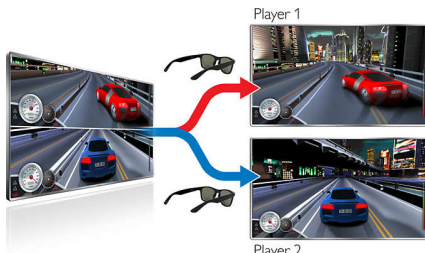

## Технологія Active 3D Max

Влаштуйте захоплюючий перегляд фільмів у форматі 3D у власній вітальні завдяки технології 3D Max. Насолоджуйтеся реалістичною і вражаючою роздільністю Full HD завдяки поєднанню надшвидкого дисплея та окулярів з активними шторками. Насолоджуйтеся 3D-вмістом завдяки окулярам 3D Max і телевізору з підтримкою 3D Max.

## Повноекранний режим гри для двох учасників 3D Max

Із цими активними окулярами 3D Max Ваш телевізор дає змогу користуватися неймовірним повноекранним режимом гри для двох учасників. В іграх у форматі 2D для двох гравців кожен гравець звичайно бачить свою гру на половині екрана. Тепер