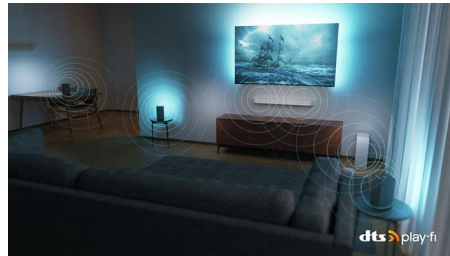

DTS Play-Fi

Odmah po otpakivanju dobijate odličan, jasan zvuk televizora. Ako želite više, Philips Wireless Home System sa tehnologijom DTS Play-Fi omogućava povezivanje sa kompatibilnim soundbar i bežičnim zvučnicima u domu za nekoliko sekundi. Možete čak i da kreirate sistem kućnog bioskopa sa surround zvukom u kojem će televizor imati ulogu centralnog zvučnika.