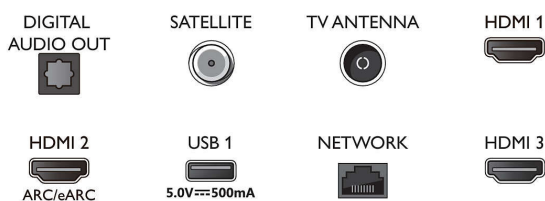

Android televizor

- OS: Google TV™
- Unapred instalirane aplikacije: Google Play Movies*, Google pretraga, YouTube, Netflix,

Connections

Side

Bottom

4K Ambilight TV

164 cm (65") Ambilight televizor P5 Procesor za obradu slike, Podrška za najpopularnije HDR formate, Google TV™

Specifikacije

Apple TV, Amazon Prime Video, Disney+, YouTube Music, Aplikacija Fitness, Ambilight Aurora

- Količina memorije (fleš): 16 GB*
- Gaming cloud: Geforce Now

Smart TV funkcije

- Interaktivna televizija: HbbTV
- Daljinski upravljač: sa glasovnom funkcijom
- Glasovni pomoćnik*: Ugrađen Google Assistant, RC sa mikrofonom, Alexa podržana