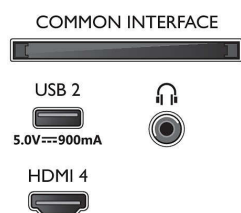

Android televizor

- OS: Google TV™
- Unapred instalirane aplikacije: Google Play Movies*, Google pretraga, YouTube, Netflix,

Connections

Side

Bottom

4K Ambilight TV

164 cm (65") Ambilight televizor P5 Procesor za obradu slike, Podrška za najpopularnije HDR formate, Google TV™