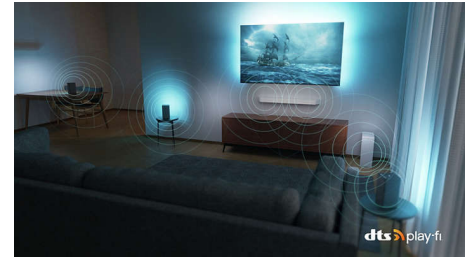

Dolby Vision et Dolby Atmos

Grâce aux technologies Dolby Vision et Dolby Atmos intégrées, vos films, émissions et jeux bénéficient d'une qualité visuelle et sonore incroyable. L'image est fidèle à la vision du réalisateur. Finie, la déception des scènes trop sombres pour comprendre ce qu'il se passe ! Entendez chaque mot clairement. Vivez des effets sonores entièrement immersifs.

55PUS8848/12

DTS Play-Fi

Votre téléviseur diffuse un son clair et de qualité dès le déballage. Si vous souhaitez aller plus loin, le système audio domestique sans fil Philips avec DTS Play-Fi vous permet de connecter des barres de son et des enceintes sans fil compatibles dans toute la maison en quelques secondes. Vous pouvez même créer un système Home Cinéma Surround en utilisant votre téléviseur comme enceinte centrale.