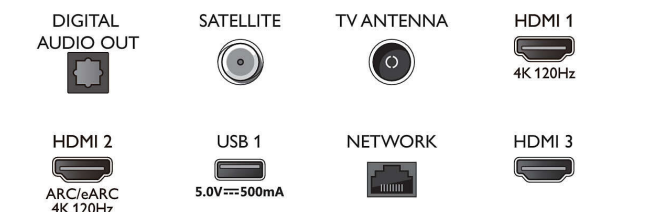

Connections

Side

Bottom

Téléviseur 4K Ambilight

Téléviseur Ambilight 139 cm (55") Moteur P5 Picture Engine - 120 Hz, Principaux formats HDR pris en charge, Google TV™

Caractéristiques

Android TV

- Système d'exploitation: Google TV™
- Applications intégrées: Google Play Films*, Google Search, YouTube, Netflix, Apple TV, Amazon Prime Video, Disney+, YouTube Music, Application Fitness, Ambilight Aurora
- Taille de la mémoire (flash): 16 Go*
- Cloud de gaming: GeForce NOW