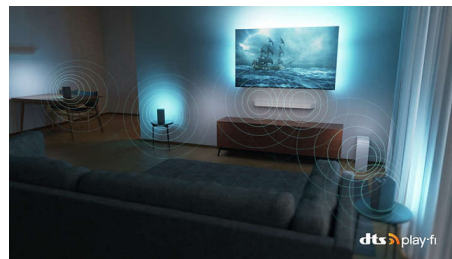

Découvrez The One. Ce téléviseur 4K Ambilight mettra de la joie dans votre maison ! Une image d'une qualité extraordinaire, toutes les applications que vous êtes susceptible de vouloir et des jeux épiques, sans parler de la possibilité d'ajouter une barre de son ou des enceintes pour créer une installation Home Cinéma parfaite.

Dolby Vision et Dolby Atmos

Grâce aux technologies Dolby Vision et Dolby Atmos intégrées, vos films, émissions et jeux bénéficient d'une qualité visuelle et sonore incroyable. L'image est fidèle à la vision du réalisateur. Finie, la déception des scènes trop sombres pour comprendre ce qu'il se passe ! Entendez chaque mot clairement. Vivez des effets sonores entièrement immersifs.

55PUS8848/12

DTS Play-Fi

Votre téléviseur diffuse un son clair et de qualité dès le déballage. Si vous souhaitez aller plus loin, le système audio domestique sans fil Philips avec DTS Play-Fi vous permet de connecter des barres de son et des enceintes sans fil compatibles dans toute la maison en quelques secondes. Vous pouvez même créer un système Home Cinéma Surround en utilisant votre téléviseur comme enceinte centrale.