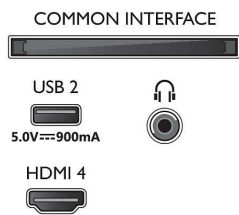

Téléviseur 4K Ambilight

Téléviseur Ambilight 139 cm (55") Moteur P5 Picture Engine - 120 Hz, Principaux formats HDR pris en charge, Google TV™

Caractéristiques

Ambilight

- Fonctions Ambilight: S'adapte à la couleur du mur, Mode lounge, Mode jeu, Musique Ambilight, AmbiWakeup, AmbiSleep, compatible avec les enceintes domestiques sans fil Philips, Animation de démarrage Ambilight
- Version Ambilight: 3 côtés

Image/affichage

- Diagonale de l'écran (pouces): 55 pouces
- Diagonale de l'écran (cm): 139 cm
- Afficheur: LED 4K Ultra HD
- Résolution d'écran: 3840 x 2160

- Fréquence de rafraîchissement natif: 120 Hz
- Processeur d'images: Moteur P5 Perfect Picture Engine
- Amélioration de l'image: Micro Dimming Pro, Wide Color Gamut 90 % DCI/P3, HDR10+, Dolby Vision, CalMAN Ready, Perfect Natural Motion, HLG (Hybrid Log Gamma)

Résolution d'entrée de l'écran

- Résolution - fréquence de rafraîchissement: 576p-50 Hz, 640 x 480 - 60 Hz, 720p - 50 Hz, 60 Hz, 1920 x 1080p - 24 Hz, 25 Hz, 30 Hz, 50 Hz, 60 Hz, 100 Hz, 120 Hz., 2560 x 1440 - 60 Hz,

120 Hz, 3840 x 2160p - 24 Hz, 25 Hz, 30 Hz, 50 Hz, 60 Hz, 100 Hz, 120 Hz.

Tuner/réception/transmission

- TV numérique: DVB-T/T2/T2-HD/C/S/S2
- Lecture vidéo: PAL, SECAM
- Guide des programmes de télévision*: Guide électronique de programmes 8 j.
- Indication de l'intensité du signal
- Télétexte: Hypertexte 1 000 pages
- Compatible HEVC

Connections

Side