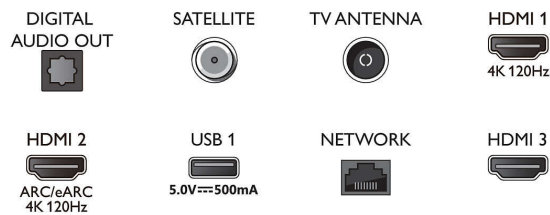

Téléviseur 4K Ambilight

Téléviseur Ambilight 139 cm (55") Moteur P5 Picture Engine - 120 Hz, Principaux formats HDR pris en charge, Google TV™

Caractéristiques

Ambilight

- Fonctions Ambilight: S'adapte à la couleur du mur, Mode lounge, Mode jeu, Musique Ambilight, AmbiWakeup, AmbiSleep, compatible avec les enceintes domestiques sans fil Philips, Animation de démarrage Ambilight
- Version Ambilight: 3 côtés

Image/affichage

- Diagonale de l'écran (pouces): 55 pouces
- Diagonale de l'écran (cm): 139 cm
- Afficheur: LED 4K Ultra HD
- Résolution d'écran: 3840 x 2160

- Fréquence de rafraîchissement natif: 120 Hz
- Processeur d'images: Moteur P5 Perfect Picture Engine
- Amélioration de l'image: Micro Dimming Pro, Wide Color Gamut 90 % DCI/P3, HDR10+, Dolby Vision, CalMAN Ready, Perfect Natural Motion, HLG (Hybrid Log Gamma)

Résolution d'entrée de l'écran

- Résolution - fréquence de rafraîchissement: 576p-50 Hz, 640 x 480 - 60 Hz, 720p - 50 Hz, 60 Hz, 1920 x 1080p - 24 Hz, 25 Hz, 30 Hz, 50 Hz, 60 Hz, 100 Hz, 120 Hz., 2560 x 1440 - 60 Hz,

120 Hz, 3840 x 2160p - 24 Hz, 25 Hz, 30 Hz, 50 Hz, 60 Hz, 100 Hz, 120 Hz.

Tuner/réception/transmission

- TV numérique: DVB-T/T2/T2-HD/C/S/S2
- Lecture vidéo: PAL, SECAM
- Guide des programmes de télévision*: Guide électronique de programmes 8 j.
- Indication de l'intensité du signal
- Télétexte: Hypertexte 1 000 pages
- Compatible HEVC

Connections

Side

Bottom