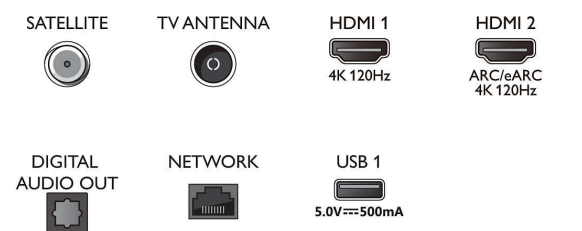

Tuner/réception/transmission

- TV numérique: DVB-T/T2/T2-HD/C/S/S2
- Guide des programmes de télévision*: Guide électronique de programmes 8 j.
- Indication de l'intensité du signal

Connections

Side

Bottom

Téléviseur 4K Ambilight

Téléviseur Ambilight 194 cm (77") Moteur P5 AI Perfect Picture Engine, Son Dolby Atmos, Google TV™

77OLED848/12

Caractéristiques

- Télétex: Hypertexte 1 000 pages
- Compatible HEVC