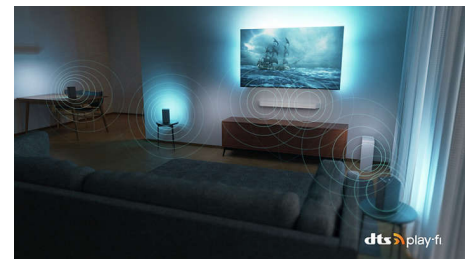

Dolby Vision et Dolby Atmos

Grâce aux technologies Dolby Vision et Dolby Atmos intégrées, vos films, émissions et jeux bénéficient d'une qualité visuelle et sonore incroyable. L'image est fidèle à la vision du réalisateur. Finie, la déception des scènes trop sombres pour comprendre ce qu'il se passe ! Entendez chaque mot clairement. Vivez des effets sonores entièrement immersifs.

HDR pris en charge

Prend en charge tous les principaux formats HDR.

DTS Play-Fi

Le système audio domestique sans fil Philips avec technologie DTS Play-Fi permet une connexion à des barres de son et des enceintes sans fil compatibles dans toute la maison en quelques secondes. Écoutez des films dans la cuisine. Diffusez de la musique dans n'importe quelle pièce. Vous pouvez même créer un système de Home Cinéma en utilisant votre téléviseur Ambilight comme enceinte centrale.