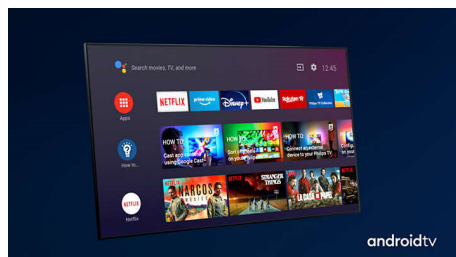

Android телевизор.

Персонализирайте вашия Philips Android телевизор. Ако тази седмица е посветена на Amazon и YouTube, а следващата – на Rakuten TV и Netflix – няма проблем. Ясният, интуитивен интерфейс ви позволява да поставяте съдържанието, което харесвате, на преден план и в центъра. Продължете лесно оттам, откъдето сте спрели най-новите сериали или разгледайте новите филми.

50PUS7334/12