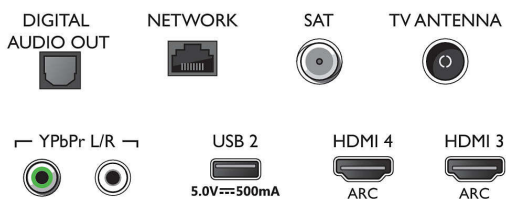

4K UHD LED Android TV

Телевизор Ambilight 126 см (50") Индекс на качеството на образа 1700, HDR 10+, Видео процесор P5 Perfect Picture

50PUS7334/12

Спецификации

Ambilight

- Функции на Ambilight: Вграден Ambilight+Hue, Музика с Ambilight, Режим игра, Адаптиране към цвета на стената, Режим "фойе"
- Версия на Ambilight: 3-странен

Картина/дисплей

- Съотношение на размерите на картината: 16:9
- Размер на екрана по диагонал (метрична с-ма): 126 см
- Дисплей: 4K Ultra HD LED

- Разделителна способност на екрана: 3840 x 2160
- Блок за обработка на картината: Видео процесор P5 Perfect Picture
- Подобрене на картината: Разделителна способност Ultra, Micro Dimming Pro, 1700 PPI, Dolby Vision, HDR10+
- Размер на екрана по диагонал (инчове): 50 инча

Поддържана разделителна способност на дисплея

- Компютърни входове на всички HDMI:

Поддържан HDR, HDR10/HLG, до 4K UHD 3840 x 2160 при 60 Hz

- Видео входове на всички HDMI: до 4K UHD 3840 x 2160 при 60 Hz, Поддържан HDR, HDR10/HLG (Hybrid Log Gamma), HDR10+/Dolby Vision

Тuner / Приемане / Предаване

- Цифров телевизор: DVB-T/T2/T2-HD/C/S/S2
- Възпроизвеждане на видео: NTSC, PAL, SECAM
- Поддръжка на MPEG: MPEG2, MPEG4

Connections

Side

Bottom