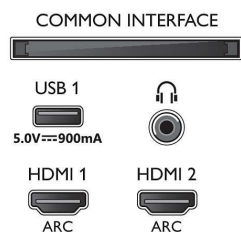

4K UHD LED Android TV

Телевизор Ambilight 126 см (50") Индекс на качеството на образа 1700, HDR 10+, Видео процесор P5 Perfect Picture

50PUS7334/12

Спецификации

Ambilight

- Функции на Ambilight: Вграден Ambilight+Hue, Музика с Ambilight, Режим игра, Адаптиране към цвета на стената, Режим "фойе"
- Версия на Ambilight: 3-странен

Картина/дисплей

- Съотношение на размерите на картината: 16:9
- Размер на екрана по диагонал (метрична с-ма): 126 см
- Дисплей: 4K Ultra HD LED

- Разделителна способност на екрана: 3840 x 2160
- Блок за обработка на картината: Видео процесор P5 Perfect Picture
- Подобрене на картината: Разделителна способност Ultra, Micro Dimming Pro, 1700 PPI, Dolby Vision, HDR10+
- Размер на екрана по диагонал (инчове): 50 инча

Поддържана разделителна способност на дисплея

- Компютърни входове на всички HDMI:

Поддържан HDR, HDR10/HLG, до 4K UHD 3840 x 2160 при 60 Hz

- Видео входове на всички HDMI: до 4K UHD 3840 x 2160 при 60 Hz, Поддържан HDR, HDR10/HLG (Hybrid Log Gamma), HDR10+/Dolby Vision

Тuner / Приемане / Предаване

- Цифров телевизор: DVB-T/T2/T2-HD/C/S/S2
- Възпроизвеждане на видео: NTSC, PAL, SECAM
- Поддръжка на MPEG: MPEG2, MPEG4

Connections

Side