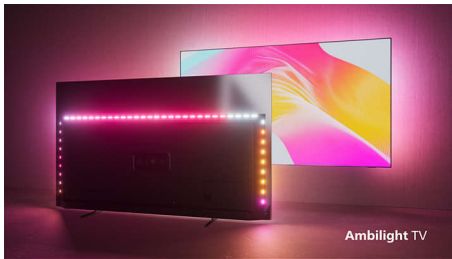

PHILIPS

Téléviseur Android 4K UHD

Téléviseur Ambilight 3 côtés Principaux formats HDR pris en charge, Dolby Vision et Dolby Atmos, Téléviseur Android 126 cm (50")

Points forts

50PUS8107/12

Philips Ambilight