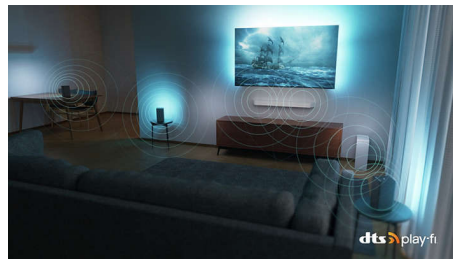

DTS Play-Fi

คุณจะได้รับเสียงจากทีวีที่ขมขื่นและชัดเจนทันทีที่แกะออกจากกล่อง หากต้องการมากกว่านั้น ระบบ Wireless Home ของ Philips ที่มี DTS Play-Fi ช่วยให้เชื่อมต่อกับชาวบาร์และลำโพงไร้

55PUT8528/67

สายที่ใช้งานร่วมกันได้ในบ้านของคุณภายในไม่กี่วินาที

โดยคุณสามารถสร้างระบบเสียงรอบทิศทางแบบโอบอ้อมด้วยเตอร์โดยใช้ทีวีเป็นลำโพงกลางได้