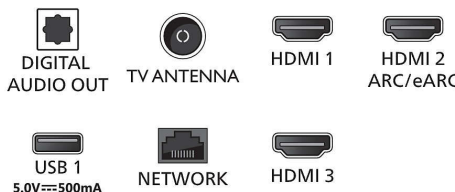

อุปกรณ์เสริม

- อุปกรณ์เสริมที่มีให้: รีโมทคอนโทรล, แบตเตอรี่ AAA x 2, ขาตั้ง, สายไฟ, คู่มือเริ่มต้นใช้งานอย่างย่อ, แผ่นพับข้อมูลด้านกฎหมายและความปลอดภัย

ขนาด

- ความกว้างของเครื่อง: 1231 มม.
- ความสูงของเครื่อง: 710 มม.
- ความหนาของเครื่อง: 82 มม.
- น้ำหนักผลิตภัณฑ์: 14 กก.
- ความกว้างของเครื่อง (พร้อมขาตั้ง): 1231 มม.
- ความสูงของเครื่อง (พร้อมขาตั้ง): 779 มม.
- ความหนาของเครื่อง (พร้อมขาตั้ง): 70 มม.
- น้ำหนักผลิตภัณฑ์ (รวมขาตั้ง): 14.5 กก.
- ความกว้างของกล่อง: 1360 มม.
- ความสูงของกล่อง: 840 มม.
- ความลึกของกล่อง: 160 มม.
- น้ำหนักรวมบรรจุภัณฑ์: 18 กก.
- ขนาดตัวยัดติดผนัง: 200 x 300 มม.

Connections

Side

Down

วันที่ออก 2023-11-13

เวอร์ชัน: 2.2.1

EAN: 87 18863 03923 6

© 2023 Koninklijke Philips N.V. สงวนลิขสิทธิ์

ข้อมูลจำเพาะอาจเปลี่ยนแปลงได้โดยไม่ต้องแจ้งให้ทราบล่วงหน้า เครื่องหมายการค้าเป็นสมบัติของ Koninklijke Philips N.V. หรือเจ้าของรายอื่นๆ