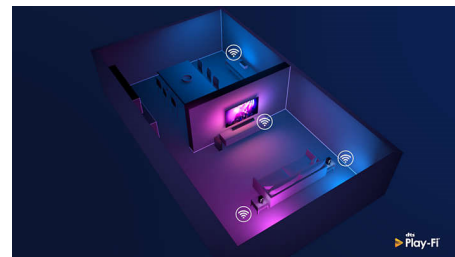

DTS Play-Fi

С DTS Play-Fi на вашия телевизор Philips можете да се свързвате със съвместими високоговорители във всяка стая. Имате безжични високоговорители в кухнята? Слушайте филма, докато приготвяте лека закуска, или следете спортните коментари, докато вземате напитки за всички.

androidtv