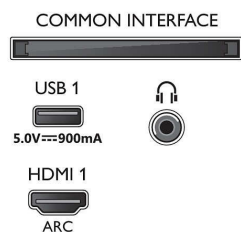

Картина/дисплей

- Съотношение на размерите на картината: 16:9
- Размер на екрана по диагонал (инчове): 58 инч
- Размер на екрана по диагонал (метрична с-ма): 146 см

- Дисплей: 4K Ultra HD LED
- Разделителна способност на екрана: 3840 x 2160
- Блок за обработка на картината: Видео процесор P5 Perfect Picture
- Подобрене на картината: Разделителна способност Ultra, HDR10+, Dolby Vision, 2100 PPI
- Размер на екрана по диагонал (инчове): 58 инча

Поддържана разделителна способност на дисплея

- Компютърни входове на всички HDMI: Поддържан HDR, HDR10/HLG, до 4K UHD 3840 x 2160 при 60

58PUS8505/12

Hz

- Видео входове на всички HDMI: до 4K UHD 3840 x 2160 при 60 Hz, Поддържан HDR, HDR10/HLG (Hybrid Log Gamma), HDR10+/Dolby Vision

Connections

Side

Bottom

4K UHD LED Android TV

146 см (58") Ambilight TV Поддържа всички основни HDR формати, Видео процесор P5 Perfect Picture, Android TV/AI с гласово управление

Спецификации

- Телетекст: 1000 страници Hypertext
- HEVC поддръжка