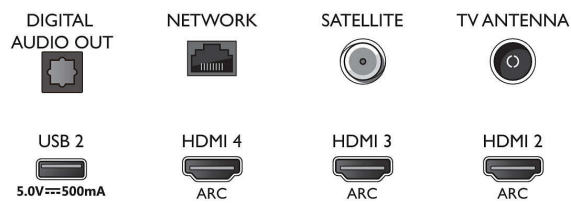

Connections

Side

Bottom

4K UHD LED Android TV

146 см (58") Ambilight TV Поддържа всички основни HDR формати, Видео процесор P5 Perfect Picture, Android TV/AI с гласово управление

Спецификации

- Телетекст: 1000 страници Hypertext
- HEVC поддръжка