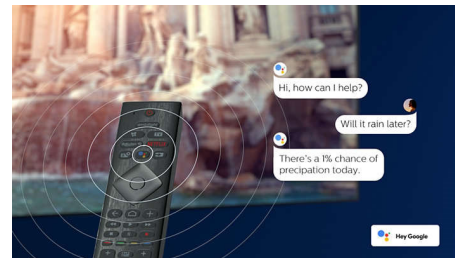

Гласов асистент

Управлявайте вашия Android телевизор на Philips с гласа си. Искате да поиграете, да гледате Netflix или да откриете съдържание и приложения в Google Play Магазин? Само кажете на телевизора си. Можете дори да управлявате всички домашни смарт устройства, съвместими с Google Assistant, като например да приглушите светлината и да настроите термостата за филмовата вечер. Без да ставате от дивана. Дните на търсене на дистанционното управление на телевизора свършиха. Сега вече можете да използвате гласа си, за да управлявате вашия Android телевизор на Philips чрез устройства, съвместими с Alexa, като Amazon Echo. Включете вашия телевизор, сменете канала, превключете на вашата игрова конзола и други с Alexa.