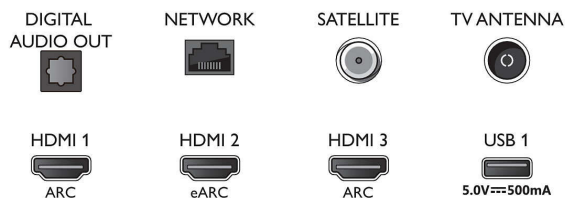

Connections

Side

Bottom

Udgivelsesdato
2023-07-22

Version: 6.3.1

EAN: 87 18863 03406 4

© 2023 Koninklijke Philips N.V.
Alle rettigheder forbeholdes.

Specifikationerne kan ændres uden varsel. Varemærker tilhører Koninklijke Philips N.V. eller deres respektive ejere.