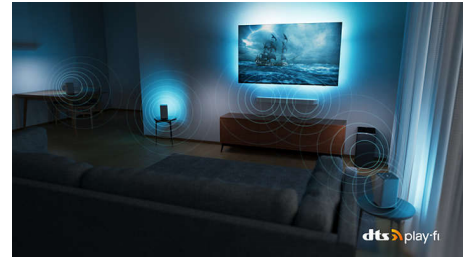

DTS Play-Fi-kompatibelt

Med Philips Wireless Home System med DTS Play-Fi kan du på få sekunder oprette forbindelse til kompatible soundbars og trådløse højttalere i dit hjem. Lyt til film i køkkenet. Afspil musik overalt. Du kan endda lave et hjemmebiografssystem med surroundsound ved hjælp af dit Philips TV som en central højttaler.