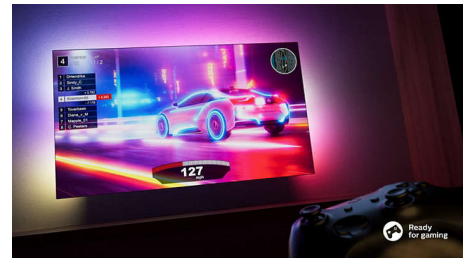

Parat til spil

Dit Philips TV er fantastisk til spil. Når du tænder for din konsol, skifter TV'et automatisk til en indstilling med ultralav latenstid, hvilket sikrer et hurtigt reagerende gameplay og utrolig stabil grafik. HDMI 2.1 og VRR er understøttet, og Ambilight-spiltilstand får spændingen helt ud i stuen.