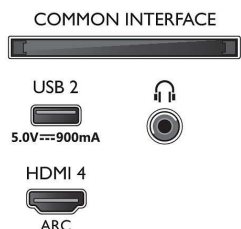

Design

- Farver på TV: Antracitgrå ramme
- Standerdesign: Antracitgrå V-stænger

Mål

- Bredde: 962,8 mm
- Højde: 558,2 mm
- Dybde: 77,1 mm
- Produktvægt: 9,1 kg
- Bredde (med stand): 962,8 mm
- Højde (med stand): 628,2 mm
- Dybde (med stand): 221,5 mm
- Produktvægt (+ stand): 9,3 kg
- Bredde (emballage): 1070,0 mm
- Højde (emballage): 650,0 mm
- Dybde (emballage): 140,0 mm
- Vægt inkl. emballage: 11,8 kg
- Standerbredde: 777,0 mm
- Standerhøjde: 70,0 mm
- Standerdybde: 221,5 mm
- Afstand mellem 2 stativer: 777,0 mm
- Stativets højde til TV'ets nederste kant: 777,0 mm
- Kan monteres på en væg: 100 x 200 mm

Connections

Side

Bottom

Udgivelsesdato
2023-07-22

Version: 6.3.1

EAN: 87 18863 03406 4

© 2023 Koninklijke Philips N.V.
Alle rettigheder forbeholdes.

Specifikationerne kan ændres uden varsel. Varemærker tilhører Koninklijke Philips N.V. eller deres respektive ejere.