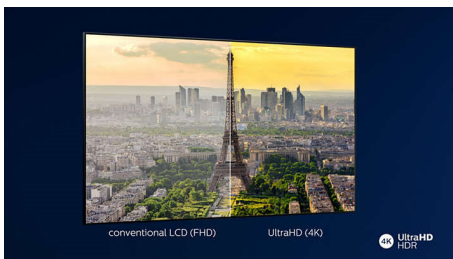

4K UHD

Ярък 4K LED TV. Жива HDR картина. Плавно движение. Philips 4K UHD TV вдъхва живот на съдържанието с богати цветове и ясен контраст. Изображенията имат по-голяма дълбочина, а движението е гладко. Филми, шоуа, игри и други изглеждат страхотно, независимо от източника.