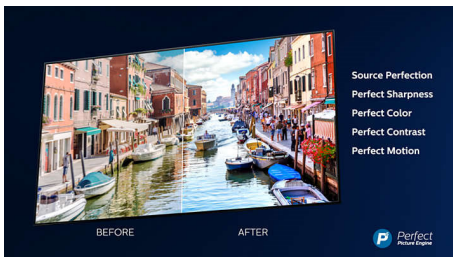

Видео процесор P5 Perfect Picture

Видеопроцесорът Philips P5 доставя картина толкова поразителна, колкото

съдържанието, което обичате. Детайлите имат видимо повече дълбочина. Цветовете са ярки, а тоновете на кожата изглеждат естествено. Контрастът е толкова ясен, че ще почувствате всеки един детайл. Движението е идеално плавно.