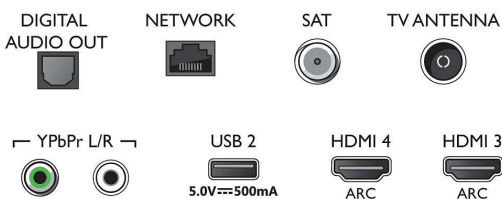

- Компютърни входове на всички HDMI: до 4K

Тунер / Приемане / Предаване

- Цифров телевизор: DVB-T/T2/T2-HD/C/S/S2
- Възпроизвеждане на видео: NTSC, PAL, SECAM
- Поддръжка на MPEG: MPEG2, MPEG4

Connections

Side

Bottom

Звук от Bowers & Wilkins на 4K смарт телевизор

Телевизор Ambilight 139 см (55") 2100 Picture Performance Index, HDR 10+, Видео процесор P5 Perfect Picture

Спецификации

- Телевизионен справочник на програмите*:
- Електронен справочник на програмите за 8 дни
- Индикатор за силата на сигнала
- Телетекст: 1000 страници Нуретекст
- HEVC поддръжка