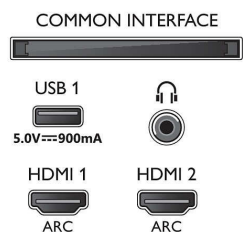

Звук от Bowers & Wilkins на 4K смарт телевизор

Телевизор Ambilight 139 см (55") 2100 Picture Performance Index, HDR 10+, Видео процесор P5 Perfect Picture

55PUS8804/12

Спецификации

Ambilight

- Функции на Ambilight: Вграден Ambilight+Hue, Музика с Ambilight, Режим игра, Адаптиране към цвета на стената, Режим "фойайе"
- Версия на Ambilight: 3-странен

Картина/дисплей

- Съотношение на размерите на картината: 16:9
- Размер на екрана по диагонал (метрична с-ма): 139 см
- Дисплей: 4K Ultra HD LED

- Разделителна способност на екрана: 3840 x 2160
- Блок за обработка на картината: Видео процесор P5 Perfect Picture
- Подобрене на картината: Micro Dimming Pro, Разделителна способност Ultra, Широка цветова гама 90% DCI/P3, 2100 PPI, Dolby Vision, HDR10+
- Размер на екрана по диагонал (инчове): 55 инча

UHD 3840 x 2160 при 60 Hz, Поддържан HDR, HDR10/HLG

- Видео входове на всички HDMI: до 4K UHD 3840 x 2160 при 60 Hz, Поддържан HDR, HDR10/HLG (Hybrid Log Gamma), HDR10+/Dolby Vision

Поддържана разделителна способност на дисплея

- Компютърни входове на всички HDMI: до 4K

Тунер / Приемане / Предаване

- Цифров телевизор: DVB-T/T2/T2-HD/C/S/S2
- Възпроизвеждане на видео: NTSC, PAL, SECAM
- Поддръжка на MPEG: MPEG2, MPEG4

Connections

Side