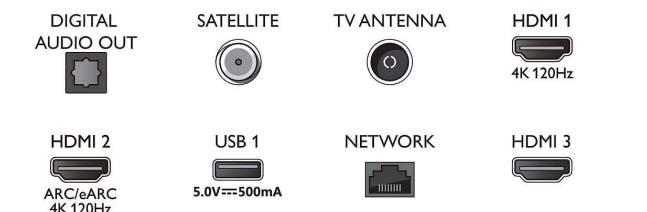

65PUS8848/12

120 Hz, 3840 x 2160p - 24 Hz, 25 Hz, 30 Hz, 50 Hz, 60 Hz, 100 Hz, 120 Hz.

Tuner/réception/transmission

- TV numérique: DVB-T/T2/T2-HD/C/S/S2
- Lecture vidéo: PAL, SECAM
- Guide des programmes de télévision*: Guide électronique de programmes 8 j.
- Indication de l'intensité du signal
- Télétexte: Hypertexte 1 000 pages
- Compatible HEVC

Connections

Side

Bottom

Téléviseur 4K Ambilight

Téléviseur Ambilight 164 cm (65") Moteur P5 Picture Engine - 120 Hz, Principaux formats HDR pris en charge, Google TV™

Caractéristiques

Android TV

- Système d'exploitation: Google TV™
- Applications intégrées: Google Play Films*, Google Search, YouTube, Netflix, Apple TV, Amazon Prime Video, Disney+, YouTube Music, Application Fitness, Ambilight Aurora
- Taille de la mémoire (flash): 16 Go*
- Cloud de gaming: GeForce NOW