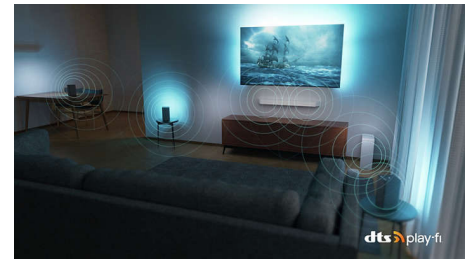

Dolby Vision et Dolby Atmos

Grâce aux technologies Dolby Vision et Dolby Atmos intégrées, vos films, émissions et jeux bénéficient d'une qualité visuelle et sonore incroyable. L'image est fidèle à la vision du réalisateur. Finie, la déception des scènes trop sombres pour comprendre ce qu'il se passe ! Entendez chaque mot clairement. Vivez des effets sonores entièrement immersifs.

65PUS8848/12

DTS Play-Fi

Votre téléviseur diffuse un son clair et de qualité dès le déballage. Si vous souhaitez aller plus loin, le système audio domestique sans fil Philips avec DTS Play-Fi vous permet de connecter des barres de son et des enceintes sans fil compatibles dans toute la maison en quelques secondes. Vous pouvez même créer un système Home Cinéma Surround en utilisant votre téléviseur comme enceinte centrale.