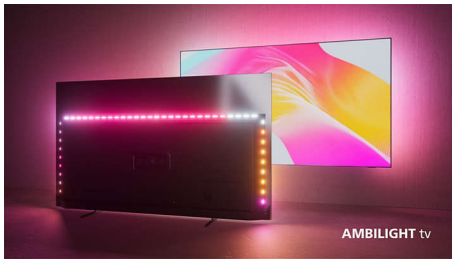

The One. Le téléviseur 4K LED Ambilight complet.

- The One avec Dolby Vision et Dolby Atmos.
- The One pour une esthétique exceptionnelle. Moteur Philips P5 Picture Engine.
- Le téléviseur avec Ambilight immersif.

PHILIPS

Téléviseur 4K Ambilight

Téléviseur Ambilight 164 cm (65") Moteur P5 Picture Engine - 120 Hz, Principaux formats HDR pris en charge, Google TV™

Points forts

Le téléviseur avec Ambilight.

Les téléviseurs Ambilight sont équipés de LED placées derrière l'écran qui réagissent à l'image affichée pour vous plonger au cœur d'un halo de lumière colorée. Tout est transformé : votre téléviseur semble plus grand et l'immersion dans vos séries, films et jeux préférés est totale.