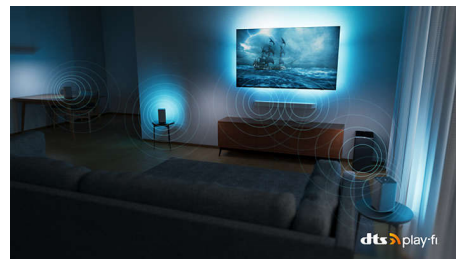

Съвместимост с DTS Play-Fi

Безжичната домашна система Philips, захранвана от DTS Play-Fi, ви позволява да се свържете със съвместими тонколони и безжични високоговорители в дома си за секунди. Слушайте филми в кухнята. Възпроизвеждайте музика навсякъде. Можете дори да създадете система за домашно кино със сурънд звук, като използвате вашия телевизор Philips като централен високоговорител.