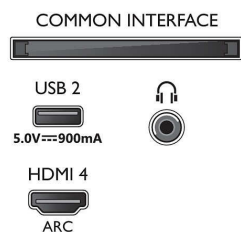

4K UHD LED Android TV

Телевизор с 3-странен Ambilight Поддържа всички основни HDR формати, Видеопроцесор P5 120 Hz, 108 см (43") Android телевизор

43PUS8837/12

Спецификации

Ambilight

- Функции на Ambilight: Вграден Ambilight+Hue, Адаптиране към цвета на стената, Режим "фоайе", Режим игра, Музика с Ambilight, AmbiWakeur, AmbiSleep, Безжични домашни високоговорители Philips, Ambilight Augoга, Анимация при стартиране на Ambilight
- Версия на Ambilight: 3-странен

Картина/дисплей

- Размер на екрана по диагонал (метрична с-ма):

108 см

- Дисплей: 4K Ultra HD LED
- Разделителна способност на екрана: 3840 x 2160
- Основна скорост на обновяване: 120 Hz
- Блок за обработка на картината: Видео процесор P5 Perfect Picture
- Подобрене на картината: Micro Dimming Pro, Dolby Vision, HDR10+, Режим "Режисьор", Natural Motion, Широка цветова гама 90% DCI/P3, CalMAN Ready
- Размер на екрана по диагонал (инчове): 43 инча

Входна разделителна способност на дисплея

- Разделителна способност – Скорост на обновяване: 576p – 50 Hz, 640 x 480 – 60 Hz, 720p- 50 Hz, 60 Hz, 2560 x 1440 – 60 Hz, 120 Hz, 1920 x 1080p – 24 Hz, 25 Hz, 30 Hz, 50 Hz, 3840 x 2160p – 24 Hz, 25 Hz, 30 Hz, 50 Hz, , 60 Hz, 100 Hz, 120 Hz.

Тунер / Приемане / Предаване

- Цифров телевизор: DVB-T/T2/T2-HD/C/S/S2
- Телевизионен справочник на програмите*:

Connections

Side