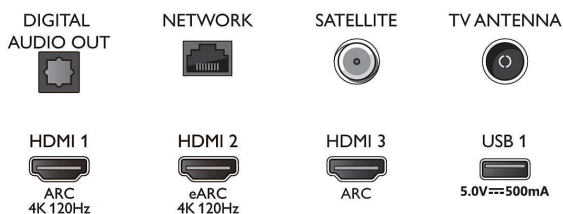

Тунер / Приемане / Предаване

- Цифров телевизор: DVB-T/T2/T2-HD/C/S/S2
- Телевизионен справочник на програмите*:

Connections

Side

Bottom

4K UHD LED Android TV

Телевизор с 3-странен Ambilight Поддържа всички основни HDR формати, Видеопроцесор P5 120 Hz, 108 см (43") Android телевизор