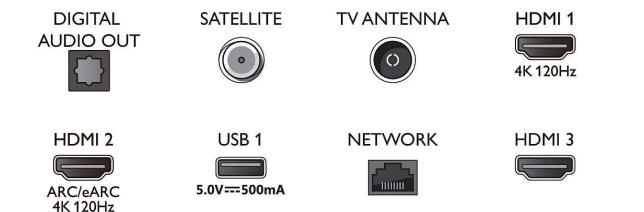

Beeld/scherm

- Schermdiagonaal (inch): 75 inch
- Schermdiagonaal (centimeters): 189 cm
- Display: 4K Ultra HD-LED
- Schermresolutie: 3840 x 2160

- Native vernieuwingsfrequentie: 120 Hz
- Beeldengine: P5 Perfect Picture Engine
- Beeldverbetering: Micro Dimming Pro, Breed kleurengamma 90% DCI/P3, HDR10+, Dolby Vision, Klaar voor CalMAN, Perfect Natural Motion, HLG (Hybrid Log Gamma)

Android TV

- Besturingssysteem: Google TV™
- Vooraf geïnstalleerde apps: Google Play Movies*,

Connections

Side

Bottom

4K Ambilight TV

189 cm (75") Ambilight TV P5 Picture Engine-120 Hz, Voornaamste HDR-indelingen ondersteund, Google TV™

Specificaties

- Google Search, YouTube, Netflix, Apple TV, Amazon Prime Video, Disney+, YouTube Music, Fitness-app, Ambilight Aurora
- Geheugen (flash): 16 GB*
- Gaming cloud: Geforce Now

Smart TV-functies

- Interactieve TV: HbbTV
- Afstandsbediening: met spraak
- Spraakassistent*: Google Assistant ingebouwd, Afstandsbediening met microfoon., Werkt met Alexa

Multimediaoepassingen

- Videoweergaveformaten: Containers: AVI, MKV, H264/MPEG-4 AVC, MPEG-1, MPEG-2, MPEG-4, VP9, HEVC (H.265), AV1
- Muziekweergaveformaten: AAC, MP3, WAV, WMA (versie 2 tot versie 9.2), WMA-PRO (v9 en v10), FLAC
- Ondersteunde ondertitelindelingen: .SMI, .SRT, .SSA, .SUB, .TXT, .ASS
- Beeldweergaveformaten: JPEG, BMP, GIF, PNG, 360 foto, HEIF