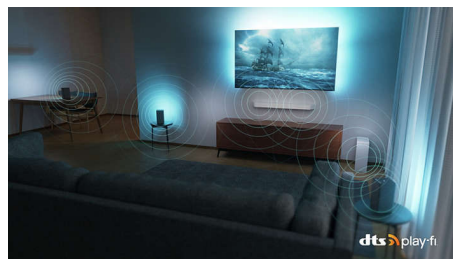

Aantrekkelijk ontwerp

De hoogte van de aantrekkelijk vormgegeven voet is perfect voor een SoundBar

DTS Play-Fi

Met alleen de TV geniet u direct van geweldig, helder geluid. Als u nog meer wilt, kunt u met