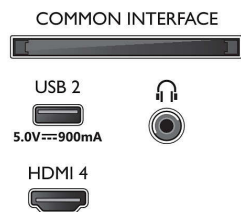

Android TV

- Besturingssysteem: Google TV™
- Vooraf geïnstalleerde apps: Google Play Movies*,

Connections

Side

Bottom

4K Ambilight TV

189 cm (75") Ambilight TV P5 Picture Engine-120 Hz, Voornaamste HDR-indelingen ondersteund, Google TV™