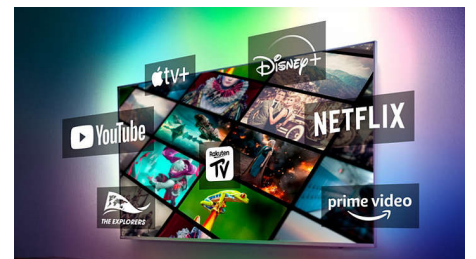

DTS Play-Fi

Geweldig TV-geluid. En voeg eenvoudig soundbars of luidsprekers toe

Ideaal voor gamen

Met uw Ambilight-TV met HDMI 2.1 haalt u alles uit uw next-gen game-uitrusting met supersnelle gameplay en ongelooflijk vloeiende graphics. Maak die sprong, maak een snelle draai of race perfect door een bocht. VRR en FreeSync worden ondersteund. De Ambilight-gamemodus zorgt ervoor dat de spanning groter wordt.

Google TV™

Wat wilt u bekijken? Google TV brengt films, programma's en meer samen vanuit al uw apps en abonnementen en organiseert ze speciaal voor u. U krijgt suggesties op basis van wat u leuk vindt en u kunt zelfs de Google TV-app op uw telefoon gebruiken om onderweg uw kijklijst te beheren.