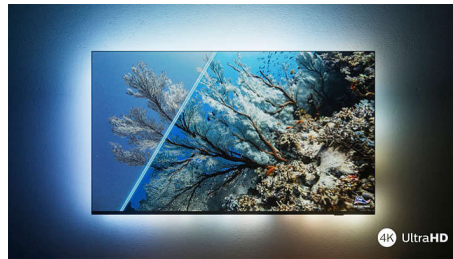

Ultrascherp beeld

Geniet van helder, superscherp beeld met levendige kleuren, waar u ook naar kijkt. Bovendien is deze 4K UHD Ambilight-TV compatibel met alle belangrijke HDR-indelingen, zodat u meer details ziet wanneer u HDR-content streamt, zelfs in donkere en lichte gebieden.