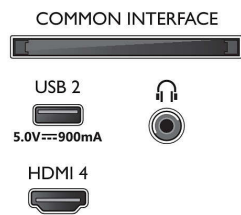

Téléviseur 4K Ambilight

Téléviseur Ambilight 126 cm (50") Moteur P5 Picture Engine - 120 Hz, Principaux formats HDR pris en charge, Google TV™

Caractéristiques

Ambilight

- Fonctions Ambilight: S'adapte à la couleur du mur, Mode lounge, Mode jeu, Musique Ambilight, AmbiWakeup, AmbiSleep, compatible avec les enceintes domestiques sans fil Philips, Animation de démarrage Ambilight
- Version Ambilight: 3 côtés

Image/affichage

- Diagonale de l'écran (pouces): 50 pouces
- Diagonale de l'écran (cm): 126 cm
- Afficheur: LED 4K Ultra HD
- Résolution d'écran: 3840 x 2160

- Fréquence de rafraîchissement natif: 120 Hz
- Processeur d'images: Moteur P5 Perfect Picture Engine
- Amélioration de l'image: Micro Dimming Pro, Wide Color Gamut 90 % DCI/P3, HDR10+, Dolby Vision, CalMAN Ready, Perfect Natural Motion, HLG (Hybrid Log Gamma)

Résolution d'entrée de l'écran

- Résolution - fréquence de rafraîchissement: 576p-50 Hz, 640 x 480 - 60 Hz, 720p - 50 Hz, 60 Hz, 1920 x 1080p - 24 Hz, 25 Hz, 30 Hz, 50 Hz, 60 Hz, 100 Hz, 120 Hz., 2560 x 1440 - 60 Hz,

50PUS8888/12

120 Hz, 3840 x 2160p - 24 Hz, 25 Hz, 30 Hz, 50 Hz, 60 Hz, 100 Hz, 120 Hz.

Tuner/réception/transmission

- TV numérique: DVB-T/T2/T2-HD/C/S/S2
- Lecture vidéo: PAL, SECAM
- Guide des programmes de télévision*: Guide électronique de programmes 8 j.
- Indication de l'intensité du signal
- Télétexte: Hypertexte 1 000 pages
- Compatible HEVC

Connections

Side